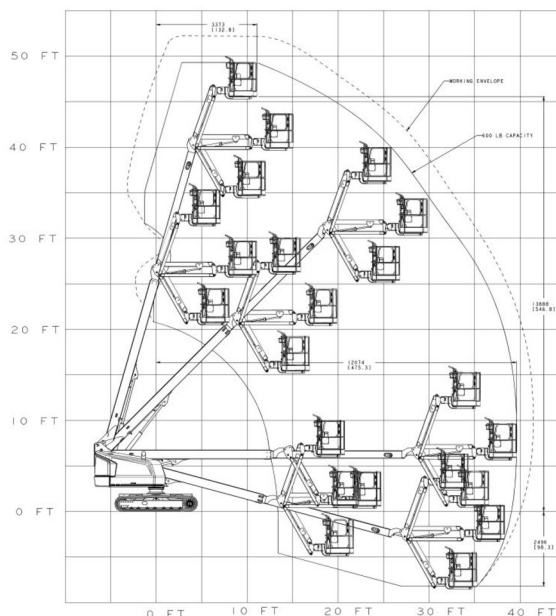

RUPSHOOGWERKER

Hoogwerkers en schaarliften

JLG 460 SJC

» JLG 460 SJC

Werkhoogte	15,88 m
Draagvermogen	270 kg
Lengte	0,89 m
Breedte	2,24 m
Hoogte	2,32 m
Gewicht	8164 kg

- Draagvermogen buiten: 2 personen
- Draagvermogen buiten: 2 personen
- Dieselmotor
- Antibeknellingsysteem
- 1 stopcontact in werkkooi