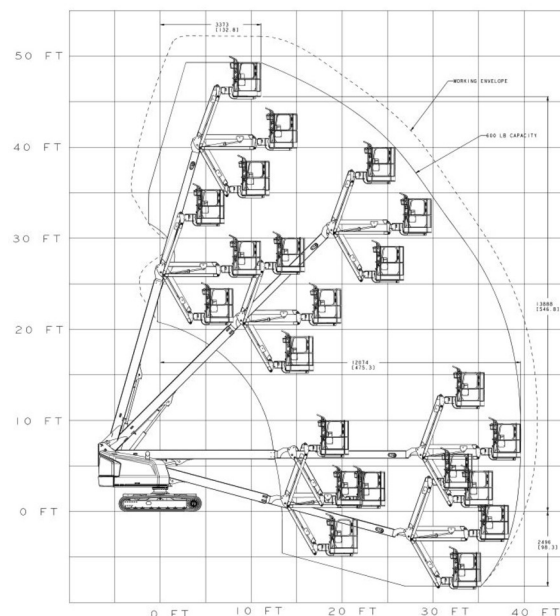

# JLG 460 SJC

» JLG 460 SJC

Werkhoogte	15,88 m
Draagvermogen	270 kg
Lengte	0,89 m
Breedte	2,24 m
Hoogte	2,32 m
Gewicht	8164 kg

- Draagvermogen buiten: 2 personen
- Draagvermogen buiten: 2 personen
- Dieselmotor
- Antibeknellingsysteem
- 1 stopcontact in werkkooi