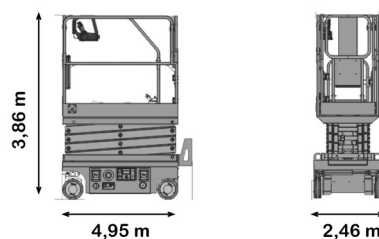

NACELLE A CISEAUX DIESEL

Nacelles et élévateurs

MAGNI DS2223 RTP

» MAGNI DS2223 RTP

Hauteur de travail	22,00 m
Roues motrices/direction	4x4
Charge limite	750 kg
Longueur	4,95 m
Largeur	2,46 m
Hauteur	3,86 m
Poids	13000 kg