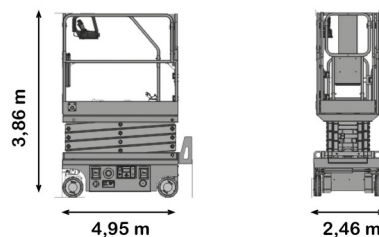

# MAGNI DS2223 RTP

» MAGNI DS2223 RTP

Hauteur de travail	22,00 m
Roues motrices/direction	4x4
Charge limite	750 kg
Longueur	4,95 m
Largeur	2,46 m
Hauteur	3,86 m
Poids	13000 kg

- Port en lourd à l'extérieur: 4 personnes
- Port en lourd à l'intérieur: 4 personnes
- Moteur Diesel
- Générateur + 4 prises
- 4 Stabilisateurs Automatiques