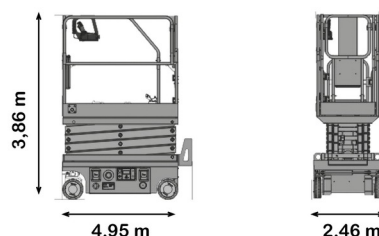

NACELLE A CISEAUX DIESEL

Nacelles et élévateurs

MAGNI DS2223 RTP

» MAGNI DS2223 RTP

Hauteur de travail	22,00 m
Roues motrices/direction	4x4
Charge limite	750 kg
Longueur	4,95 m
Largeur	2,46 m
Hauteur	3,86 m
Poids	13000 kg

- Port en lourd à l'extérieur: 4 personnes
- Port en lourd à l'intérieur: 4 personnes
- Moteur Diesel
- Générateur + 4 prises
- 4 Stabilisateurs Automatiques

Consultez la fiche technique sur notre site www.dumarent.be