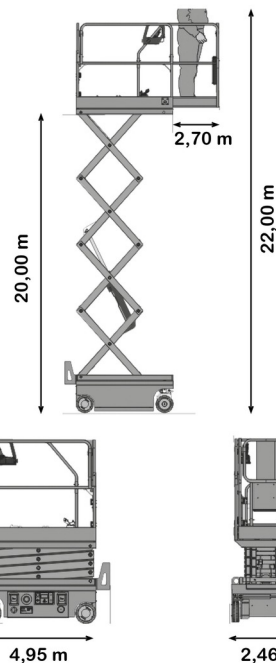

NACELLE A CISEAUX DIESEL

Nacelles et élévateurs

MAGNI DS2223 RTP

» MAGNI DS2223 RTP

Hauteur de travail	22,00 m
Roues motrices/direction	4x4
Charge limite	750 kg
Longueur	4,95 m
Largeur	2,46 m
Hauteur	3,86 m
Poids	13000 kg

- Port en lourd à l'extérieur: 4 personnes
- Port en lourd à l'intérieur: 4 personnes
- Moteur Diesel
- Générateur + 4 prises
- 4 Stabilisateurs Automatiques

Consultez la fiche technique sur notre site www.dumarent.be