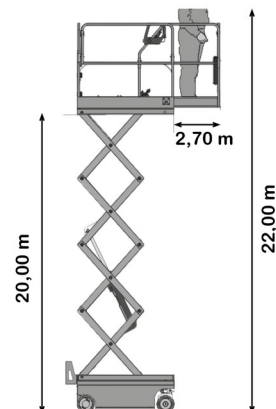

NACELLE A CISEAUX DIESEL

Nacelles et élévateurs

MAGNI DS2223 RTP

» MAGNI DS2223 RTP

Hauteur de travail	22,00 m
Roues motrices/direction	4x4
Charge limite	750 kg
Longueur	4,95 m
Largeur	2,46 m
Hauteur	3,86 m
Poids	13000 kg

- Port en lourd à l'extérieur: 4 personnes
- Port en lourd à l'intérieur: 4 personnes
- Moteur Diesel
- Générateur + 4 prises
- 4 Stabilisateurs Automatiques

Consultez la fiche technique sur notre site www.dumarent.be