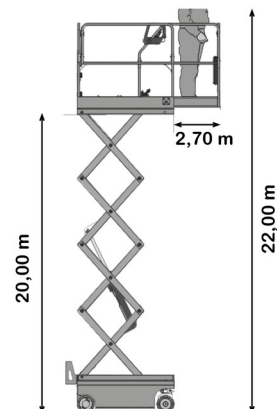

NACELLE A CISEAUX DIESEL

Nacelles et élévateurs

MAGNI DS2223 RTP

» MAGNI DS2223 RTP

Hauteur de travail	22,00 m
Roues motrices/direction	4x4
Charge limite	750 kg
Longueur	4,95 m
Largeur	2,46 m
Hauteur	3,86 m
Poids	13000 kg

- Port en lourd à l'extérieur: 4 personnes
- Port en lourd à l'intérieur: 4 personnes
- Moteur Diesel
- Générateur + 4 prises
- 4 Stabilisateurs Automatiques

Consultez la fiche technique sur notre site www.dumarent.be