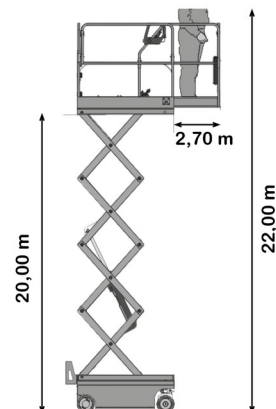

NACELLE A CISEAUX DIESEL

Nacelles et élévateurs

MAGNI DS2223 RTP

» MAGNI DS2223 RTP

Hauteur de travail	22,00 m
Roues motrices/direction	4x4
Charge limite	750 kg
Longueur	4,95 m
Largeur	2,46 m
Hauteur	3,86 m
Poids	13000 kg

- Port en lourd à l'extérieur: 4 personnes
- Port en lourd à l'intérieur: 4 personnes
- Moteur Diesel
- Générateur + 4 prises
- 4 Stabilisateurs Automatiques

Consultez la fiche technique sur notre site www.dumarent.be

Si vous avez des questions concernant cette machine ou des accessoires, vous pouvez toujours nous appeler au +32(0)56 222 111 ou nous envoyer un e-mail.

Les frais de nettoyage et d'environnement seront mis en compte si la machine revient très sale ou pleine de boue.

* Tous les prix sont hors TVA.

* Un dépôt de garantie peut être demandé.