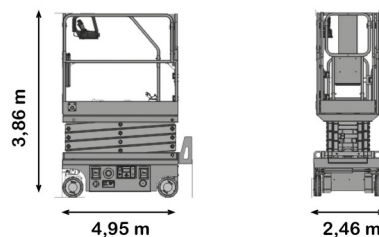

# MAGNI DS2223 RTP

» MAGNI DS2223 RTP

Werkhoogte	22,00 m
Aandrijving/sturing	4x4
Draagvermogen	750 kg
Lengte	4,95 m
Breedte	2,46 m
Hoogte	3,86 m
Gewicht	13000 kg

- Draagvermogen buiten: 4 personen
- Draagvermogen binnen: 4 personen
- Dieselmotor
- Stroomgenerator + 4 stopcontacten
- 4 Automatische Steunpoten