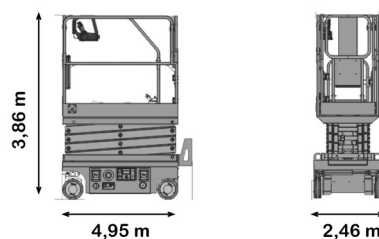

# MAGNI DS2223 RTP

Hoogwerkers en schaarliften

» MAGNI DS2223 RTP

Werkhoogte	22,00 m
Aandrijving/sturing	4x4
Draagvermogen	750 kg
Lengte	4,95 m
Breedte	2,46 m
Hoogte	3,86 m
Gewicht	13000 kg

- Draagvermogen buiten: 4 personen
- Draagvermogen binnen: 4 personen
- Dieselmotor
- Stroomgenerator + 4 stopcontacten
- 4 Automatische Steunpoten