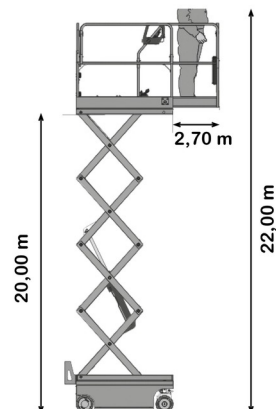

# MAGNI DS2223 RTP

» MAGNI DS2223 RTP

Werkhoogte	22,00 m
Aandrijving/sturing	4x4
Draagvermogen	750 kg
Lengte	4,95 m
Breedte	2,46 m
Hoogte	3,86 m
Gewicht	13000 kg

- Draagvermogen buiten: 4 personen
- Draagvermogen binnen: 4 personen
- Dieselmotor
- Stroomgenerator + 4 stopcontacten
- 4 Automatische Steunpoten