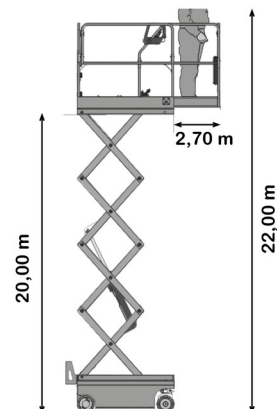

# MAGNI DS2223 RTP

Hoogwerkers en schaarliften

» MAGNI DS2223 RTP

Werkhoogte	22,00 m
Aandrijving/sturing	4x4
Draagvermogen	750 kg
Lengte	4,95 m
Breedte	2,46 m
Hoogte	3,86 m
Gewicht	13000 kg

- Draagvermogen buiten: 4 personen
- Draagvermogen binnen: 4 personen
- Dieselmotor
- Stroomgenerator + 4 stopcontacten
- 4 Automatische Steunpoten