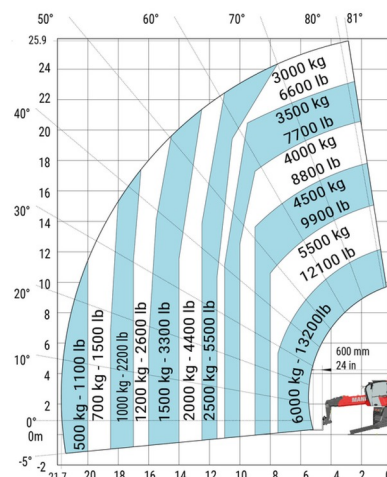

CHARIOT TELESCOPIQUE ROTATIF

Chariots élévateurs et Manuscopic

# MANITOU MRT2660 VISION+

MANITOU MRT2660 VISION+

Capacité de levage	6000 kg
Roues motrices/direction	4x4x4
Hauteur de levage	25900 mm
Longueur	9,28 m
Largeur	2,50 m
Hauteur	3,10 m
Poids	18000 kg