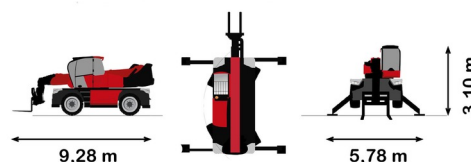

CHARIOT TELESCOPIQUE ROTATIF

Chariots élévateurs et Manuscopic

# MANITOU MRT2660 VISION+

MANITOU MRT2660 VISION+

Capacité de levage	6000 kg
Roues motrices/direction	4x4x4
Hauteur de levage	25900 mm
Longueur	9,28 m
Largeur	2,50 m
Hauteur	3,10 m
Poids	18000 kg