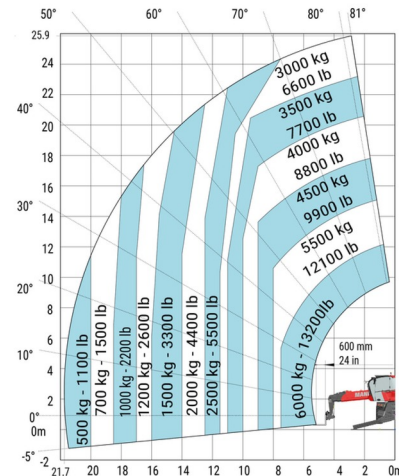

CHARIOT TELESCOPIQUE ROTATIF

Chariots élévateurs et Manuscopic

# MANITOU MRT2660 VISION+

» MANITOU MRT2660 VISION+

Capacité de levage	6000 kg
Roues motrices/direction	4x4x4
Hauteur de levage	25900 mm
Longueur	9,28 m
Largeur	2,50 m
Hauteur	3,10 m
Poids	18000 kg

ACCESSOIRES