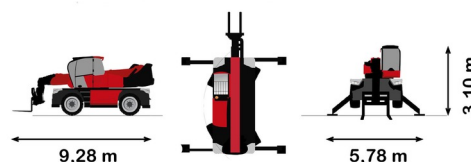

## MANITOU MRT2660 VISION+

Hefcapaciteit	6000 kg
Aandrijving/sturing	4x4x4
Reikhoogte	25900 mm
Lengte	9,28 m
Breedte	2,50 m
Hoogte	3,10 m
Gewicht	18000 kg