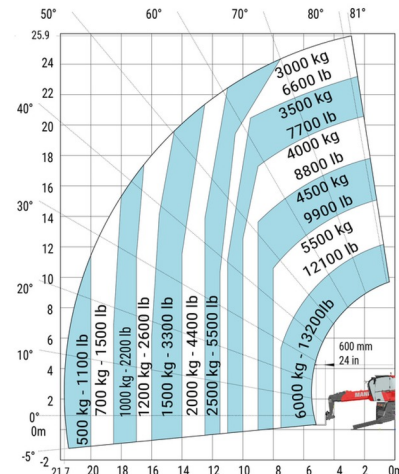

ROTERENDE VERREIKER

Heftrucks en verreikers

MANITOU MRT2660 VISION+

» MANITOU MRT2660 VISION+

Hefcapaciteit	6000 kg
Aandrijving/sturing	4x4x4
Reikhoogte	25900 mm
Lengte	9,28 m
Breedte	2,50 m
Hoogte	3,10 m
Gewicht	18000 kg

ACCESSOIRES

- Operator - CAT 2
- Werftank (mazout) 1100 l met pomp
- Werkkooi - 365 kg
- Werkkooi - 1.000 kg
- Jib met hijshaak 6 ton (P6000)
- Schepbak 1.000 l - 2,40 m
- Korte hijshaak PC50
- Nummerplaat