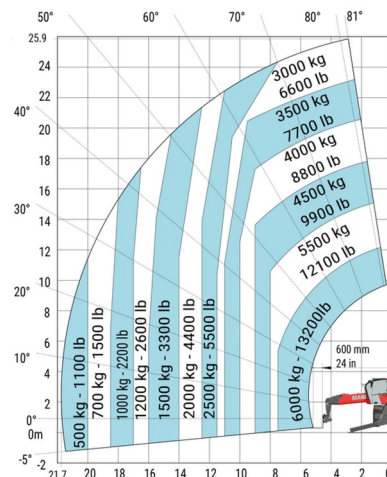

## MANITOU MRT2660 VISION+

Hefcapaciteit	6000 kg
Aandrijving/sturing	4x4x4
Reikhoogte	25900 mm
Lengte	9,28 m
Breedte	2,50 m
Hoogte	3,10 m
Gewicht	18000 kg