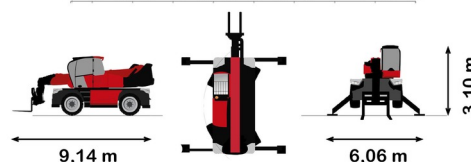

CHARIOT TELESCOPIQUE ROTATIF

Chariots élévateurs et Manuscopic

# MANITOU MRT3060 VISION+

MANITOU MRT3060 VISION+

Capacité de levage	6000 kg
Roues motrices/direction	4x4x4
Hauteur de levage	29900 mm
Longueur	9,14 m
Largeur	2,50 m
Hauteur	3,10 m
Poids	21800 kg