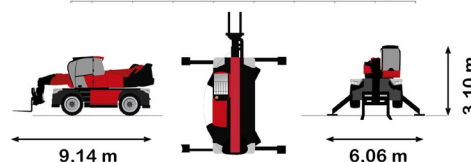

CHARIOT TELESCOPIQUE ROTATIF

Chariots élévateurs et Manuscopic

MANITOU MRT3060 VISION+

MANITOU MRT3060 VISION+

Capacité de levage	6000 kg
Roues motrices/direction	4x4x4
Hauteur de levage	29900 mm
Longueur	9,14 m
Largeur	2,50 m
Hauteur	3,10 m
Poids	21800 kg