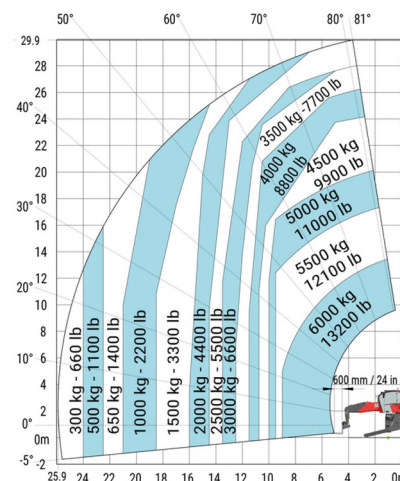

CHARIOT TELESCOPIQUE ROTATIF

Chariots élévateurs et Manuscopic

MANITOU MRT3060 VISION+

MANITOU MRT3060 VISION+

Capacité de levage	6000 kg
Roues motrices/direction	4x4x4
Hauteur de levage	29900 mm
Longueur	9,14 m
Largeur	2,50 m
Hauteur	3,10 m
Poids	21800 kg