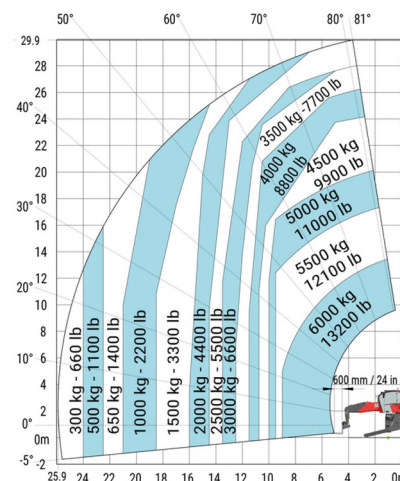

CHARIOT TELESCOPIQUE ROTATIF

Chariots élévateurs et Manuscopic

MANITOU MRT3060 VISION+

MANITOU MRT3060 VISION+