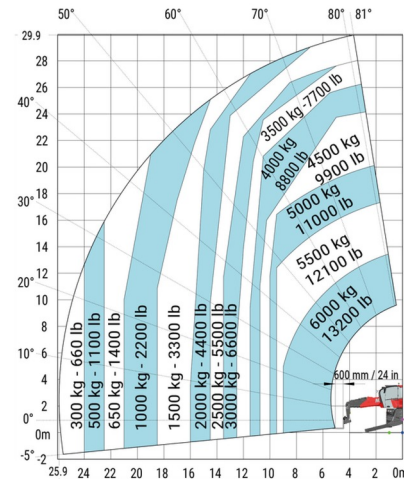

ROTERENDE VERREIKER

Heftrucks en verreikers

MANITOU MRT3060 VISION+

MANITOU MRT3060 VISION+

Hefcapaciteit	6000 kg
Aandrijving/sturing	4x4x4
Reikhoogte	29900 mm
Lengte	9,14 m
Breedte	2,50 m
Hoogte	3,10 m
Gewicht	21800 kg