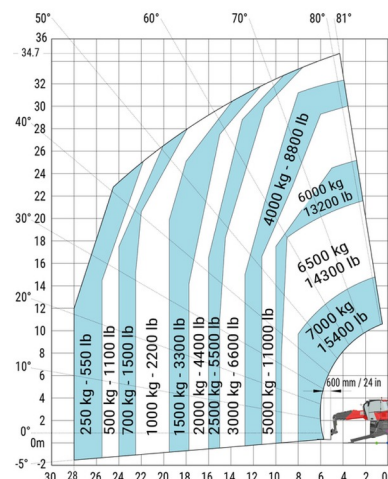

CHARIOT TELESCOPIQUE ROTATIF

MANITOU MRT3570 VISION+

Chariots élévateurs et Manuscopie

MANITOU MRT3570 VISION+

Capacité de levage	7000 kg
Roues motrices/direction	4x4x4
Hauteur de levage	34700 mm
Longueur	10,60 m
Largeur	2,50 m
Hauteur	3,26 m
Poids	23800 kg