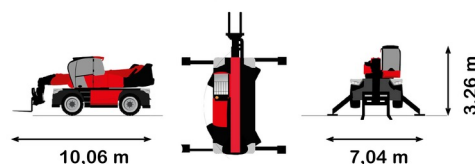

CHARIOT TELESCOPIQUE ROTATIF

MANITOU MRT3570 VISION+

Chariots élévateurs et Manuscopie

MANITOU MRT3570 VISION+

Capacité de levage	7000 kg
Roues motrices/direction	4x4x4
Hauteur de levage	34700 mm
Longueur	10,60 m
Largeur	2,50 m
Hauteur	3,26 m
Poids	23800 kg