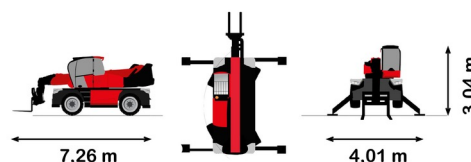

CHARIOT TELESCOPIQUE ROTATIF

MANITOU MRT1845 VISION

Chariots élévateurs et Manuscopie

MRT 1845 Vision

» MANITOU MRT1845 VISION

Capacité de levage	4500 kg
Roues motrices/direction	4x4x4
Hauteur de levage	18000 mm
Longueur	7,26 m
Largeur	2,42 m
Hauteur	3,04 m
Poids	14100 kg