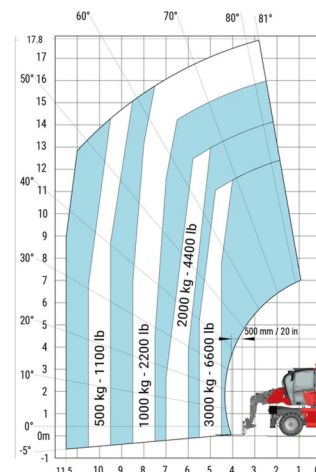

CHARIOT TELESCOPIQUE ROTATIF

MANITOU MRT1845 VISION

Chariots élévateurs et Manuscopic

MRT 1845 Vision

» MANITOU MRT1845 VISION

Capacité de levage	4500 kg
Roues motrices/direction	4x4x4
Hauteur de levage	18000 mm
Longueur	7,26 m
Largeur	2,42 m
Hauteur	3,04 m
Poids	14100 kg