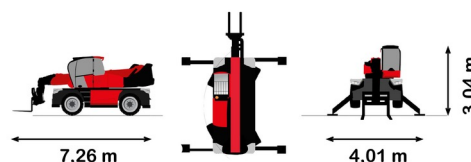

CHARIOT TELESCOPIQUE ROTATIF

MANITOU MRT1845 VISION

Chariots élévateurs et Manuscopic

MRT 1845 Vision

» MANITOU MRT1845 VISION

Capacité de levage	4500 kg
Roues motrices/direction	4x4x4
Hauteur de levage	18000 mm
Longueur	7,26 m
Largeur	2,42 m
Hauteur	3,04 m
Poids	14100 kg