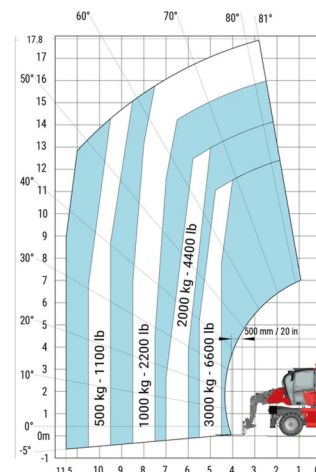

CHARIOT TELESCOPIQUE ROTATIF

MANITOU MRT1845 VISION

Chariots élévateurs et Manuscopie

MRT 1845 Vision

» MANITOU MRT1845 VISION

Capacité de levage	4500 kg
Roues motrices/direction	4x4x4
Hauteur de levage	18000 mm
Longueur	7,26 m
Largeur	2,42 m
Hauteur	3,04 m
Poids	14100 kg