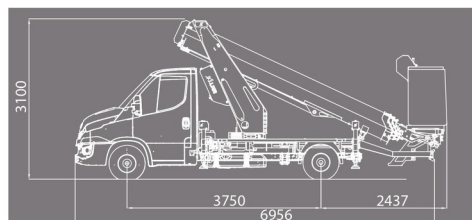

# IVECO - KLUBB KT20

» IVECO - KLUBB KT20

Hauteur de travail	20,60 m
Charge limite	300 kg
Longueur	6,95 m
Largeur	2,20 m
Hauteur	3,10 m
Poids	3450 kg

ACCESSOIRES

- Opérateur - CAT 1

- 4 Stabilisateurs Automatiques
- 1 prise de courant dans le panier
- Port en lourd à l'intérieur : 2 personnes
- Port en lourd à l'extérieur: 2 personnes
- Moteur Diesel