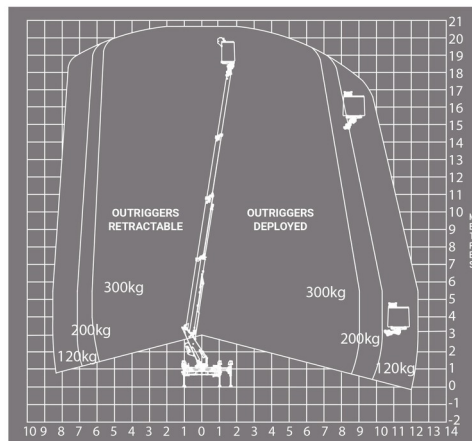

# IVECO - KLUBB KT20

» IVECO - KLUBB KT20

Hauteur de travail	20,60 m
Charge limite	300 kg
Longueur	6,95 m
Largeur	2,20 m
Hauteur	3,10 m
Poids	3450 kg

ACCESSOIRES

- Opérateur - CAT 1

- 4 Stabilisateurs Automatiques
- 1 prise de courant dans le panier
- Port en lourd à l'intérieur : 2 personnes
- Port en lourd à l'extérieur: 2 personnes
- Moteur Diesel