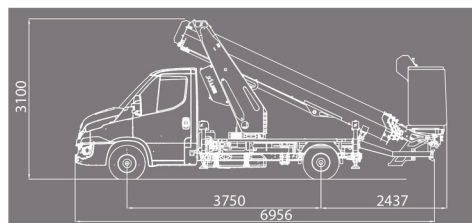

HOOGWERKER OP CAMION

# IVECO - KLUBB KT20

Hoogwerkers en schaarliften

» IVECO - KLUBB KT20

Werkhoogte	20,60 m
Draagvermogen	300 kg
Lengte	6,95 m
Breedte	2,20 m
Hoogte	3,10 m
Gewicht	3450 kg

ACCESSOIRES

- Operator - CAT 1

- 4 Automatische Steunpoten
- 1 stopcontact in werkkooi
- Draagvermogen binnen : 2 personen
- Draagvermogen buiten: 2 personen
- Dieselmotor