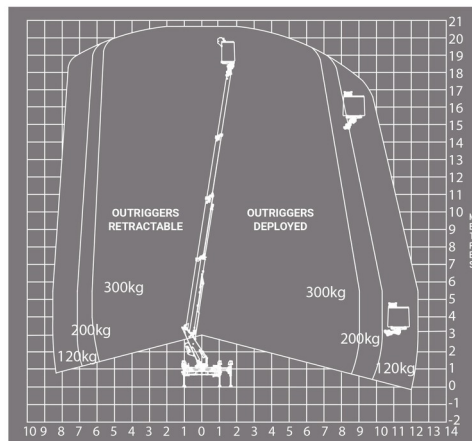

# IVECO - KLUBB KT20

Hoogwerkers en schaarliften

» IVECO - KLUBB KT20

Werkhoogte	20,60 m
Draagvermogen	300 kg
Lengte	6,95 m
Breedte	2,20 m
Hoogte	3,10 m
Gewicht	3450 kg

ACCESSOIRES

- Operator - CAT 1

- 4 Automatische Steunpoten
- 1 stopcontact in werkkooi
- Draagvermogen binnen : 2 personen
- Draagvermogen buiten: 2 personen
- Dieselmotor