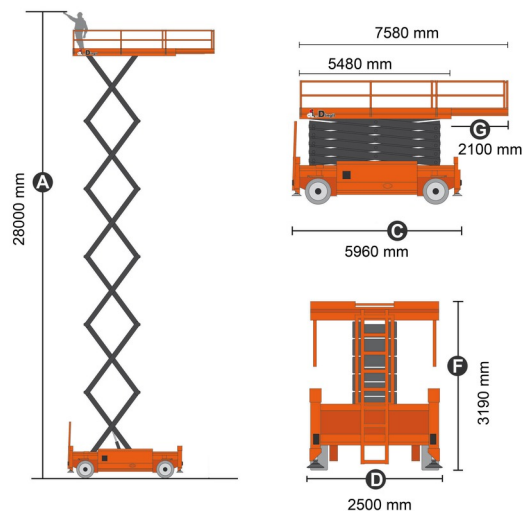

# DINGLI JCPT2825RT

» DINGLI JCPT2825RT

Hauteur de travail	28,00 m
Charge limite	1000 kg
Longueur	5,96 m
Largeur	2,50 m
Hauteur	3,19 m
Poids	19800 kg

-  Moteur Diesel
-  2 Stabilisateurs Avant
-  Générateur + 4 prises
-  Transport exceptionnel
-  Port en lourd à l'intérieur: 4 personnes
-  Port en lourd à l'extérieur: 4 personnes