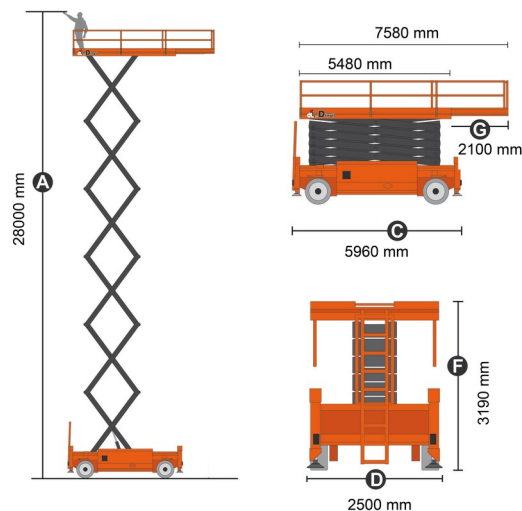

# DINGLI JCPT2825RT

» DINGLI JCPT2825RT

Hauteur de travail	28,00 m
Charge limite	1000 kg
Longueur	5,96 m
Largeur	2,50 m
Hauteur	3,19 m
Poids	19800 kg

- Moteur Diesel
- 2 Stabilisateurs Avant
- Générateur + 4 prises
- Transport exceptionnel
- Port en lourd à l'intérieur: 4 personnes
- Port en lourd à l'extérieur: 4 personnes