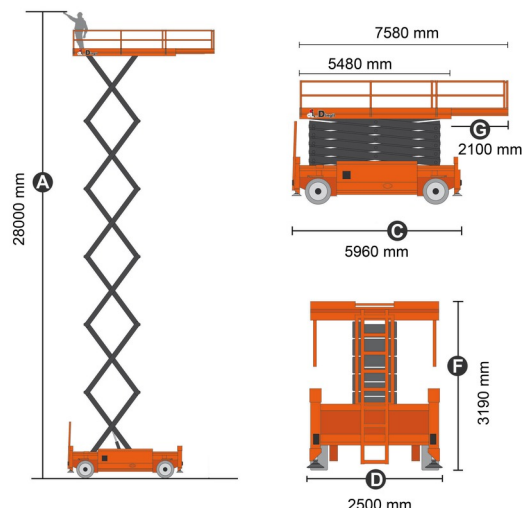

SCHAARLIFT DIESEL

Hoogwerkers en schaarliften

DINGLI JCPT2825RT

» DINGLI JCPT2825RT

Werkhoogte	28,00 m
Draagvermogen	1000 kg
Lengte	5,96 m
Breedte	2,50 m
Hoogte	3,19 m
Gewicht	19800 kg

- Dieselmotor
- 2 Steunpoten vooraan
- Stroomgenerator + 4 stopcontacten
- Uitzonderlijk vervoer
- Draagvermogen binnen: 4 personen
- Draagvermogen buiten: 4 personen

Raadpleeg onze website www.dumarent.be voor de technische fiche

Indien u nog vragen hebt over deze machine of toebehoren, dan kunt u ons steeds bellen op +32(0)56 222 111 of een e-mail sturen.

Er zal een reinigingskost en een milieuheffing in rekening worden gebracht indien de machine vuil is of vol aarde terugkeert.

* Alle prijzen zijn exclusief BTW.

* Een eventuele waarborg kan gevraagd worden.