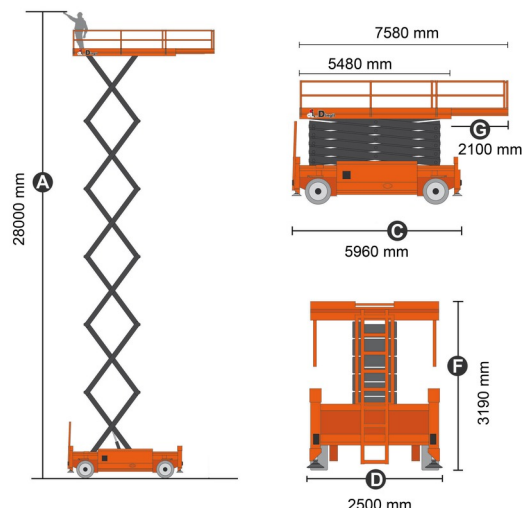

# DINGLI JCPT2825RT

» DINGLI JCPT2825RT

|               |          |
|---------------|----------|
| Werkhoogte    | 28,00 m  |
| Draagvermogen | 1000 kg  |
| Lengte        | 5,96 m   |
| Breedte       | 2,50 m   |
| Hoogte        | 3,19 m   |
| Gewicht       | 19800 kg |