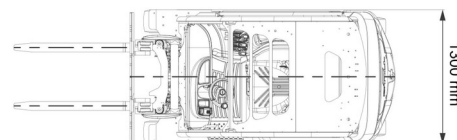

## 3,5T batterie STILL 4 roues

Chariots élévateurs et Manuscopic

SIDE SHIFT

» 3,5T batterie STILL 4 roues

Capacité de levage	3500 kg
Hauteur de levage	4590 mm
Longueur	2,58 m
Largeur	1,30 m
Hauteur	2,22 m
Poids	5500 kg