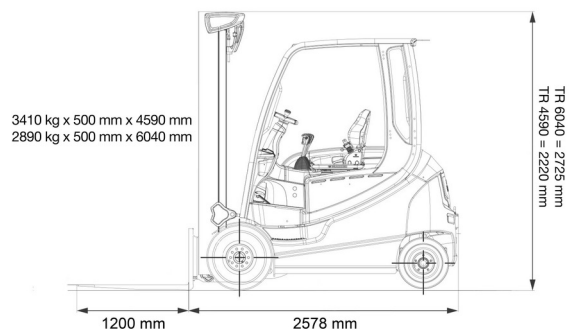

CHARIOT ELEVATEUR ELECTRIQUE

3,5T batterie STILL 4 roues

Chariots élévateurs et Manuscopic

SIDE SHIFT

» 3,5T batterie STILL 4 roues

Capacité de levage	3500 kg
Hauteur de levage	4590 mm
Longueur	2,58 m
Largeur	1,30 m
Hauteur	2,22 m
Poids	5500 kg

ACCESSOIRES

- Opérateur - CAT 1
- Mât plus haut (>5,5 m)
- Longues fourches
- Rallonges de fourches
- Plaque d'immatriculation

Batterie

Fourches: 1200 mm

Consultez la fiche technique sur notre site www.dumarent.be