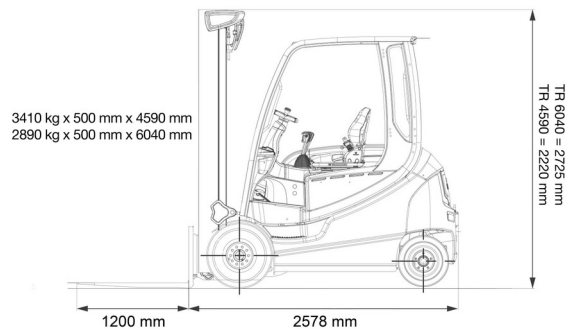

## 3,5T batterie STILL 4 roues

Chariots élévateurs et Manuscopic

SIDE SHIFT

» 3,5T batterie STILL 4 roues

Capacité de levage	3500 kg
Hauteur de levage	4590 mm
Longueur	2,58 m
Largeur	1,30 m
Hauteur	2,22 m
Poids	5500 kg

### ACCESSOIRES

- Opérateur - CAT 1
- Mât plus haut (>5,5 m)
- Longues fourches
- Rallonges de fourches
- Plaque d'immatriculation

Batterie

Fourches: 1200 mm

Consultez la fiche technique sur notre site [www.dumarent.be](http://www.dumarent.be)