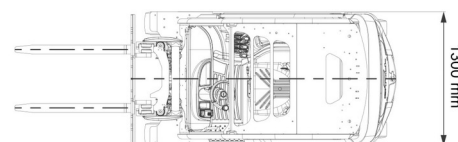

CHARIOT ELEVATEUR ELECTRIQUE

3,5T batterie STILL 4 roues

Chariots élévateurs et Manuscopic

SIDE SHIFT

» 3,5T batterie STILL 4 roues

Capacité de levage	3500 kg
Hauteur de levage	4590 mm
Longueur	2,58 m
Largeur	1,30 m
Hauteur	2,22 m
Poids	5500 kg

ACCESSOIRES

- Opérateur - CAT 1
- Mât plus haut (>5,5 m)
- Longues fourches
- Rallonges de fourches
- Plaque d'immatriculation

Batterie

Fourches: 1200 mm

Consultez la fiche technique sur notre site www.dumarent.be