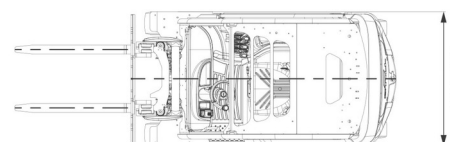

HEFTRUCK BATTERIJ

Heftrucks en verreikers

3,5T batterij STILL4 wiel

» 3,5T batterij STILL4 wiel

SIDE SHIFT

Hefcapaciteit	3500 kg
Reikhoogte	4590 mm
Lengte	2,58 m
Breedte	1,30 m
Hoogte	2,22 m
Gewicht	5500 kg