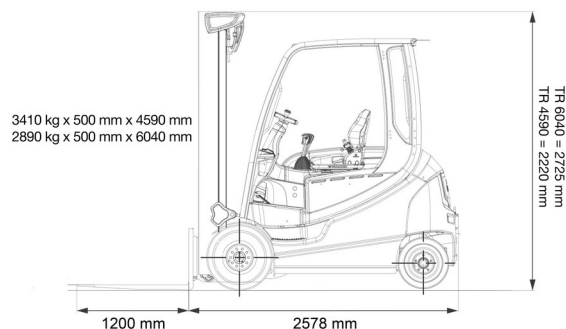

HEFTRUCK BATTERIJ

Heftrucks en verreikers

3,5T batterij STILL4 wiel

» 3,5T batterij STILL4 wiel

SIDE SHIFT

Hefcapaciteit	3500 kg
Reikhoogte	4590 mm
Lengte	2,58 m
Breedte	1,30 m
Hoogte	2,22 m
Gewicht	5500 kg

ACCESSOIRES

- Operator - CAT 1
- Hogere mast (>5,5 m)
- Lange vorken
- Verlengvorken
- Nummerplaat

Batterij

Vorken: 1200 mm

Raadpleeg onze website www.dumarent.be voor de technische fiche

Indien u nog vragen hebt over deze machine of toebehoren, dan kunt u ons steeds bellen op +32(0)56 222 111 of een e-mail sturen.