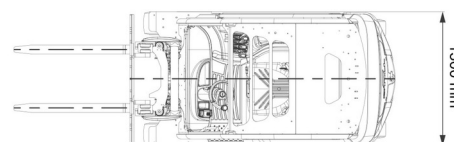

HEFTRUCK BATTERIJ

Heftrucks en verreikers

3,5T batterij STILL4 wiel

SIDE SHIFT

» 3,5T batterij STILL4 wiel

Hefcapaciteit	3500 kg
Reikhoogte	4590 mm
Lengte	2,58 m
Breedte	1,30 m
Hoogte	2,22 m
Gewicht	5500 kg

ACCESSOIRES

- Operator - CAT 1
- Hogere mast (>5,5 m)
- Lange vorken
- Verlengvorken
- Nummerplaat

Batterij

Vorken: 1200 mm

Raadpleeg onze website www.dumarent.be voor de technische fiche

Indien u nog vragen hebt over deze machine of toebehoren, dan kunt u ons steeds bellen op +32(0)56 222 111 of een e-mail sturen.