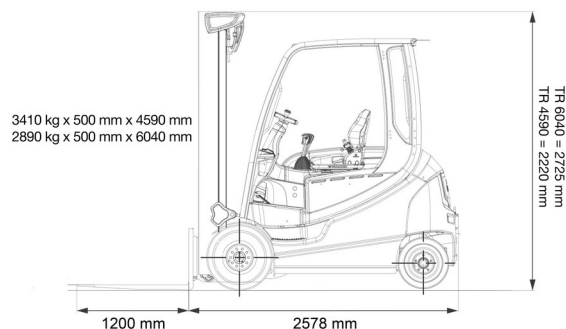

HEFTRUCK BATTERIJ

Heftrucks en verreikers

3,5T batterij STILL4 wiel

SIDE SHIFT

» 3,5T batterij STILL4 wiel

Hefcapaciteit	3500 kg
Reikhoogte	4590 mm
Lengte	2,58 m
Breedte	1,30 m
Hoogte	2,22 m
Gewicht	5500 kg

ACCESSOIRES

- Operator - CAT 1
- Hogere mast (>5,5 m)
- Lange vorken
- Verlengvorken
- Nummerplaat

Batterij

Vorken: 1200 mm

Raadpleeg onze website www.dumarent.be voor de technische fiche

Indien u nog vragen hebt over deze machine of toebehoren, dan kunt u ons steeds bellen op +32(0)56 222 111 of een e-mail sturen.