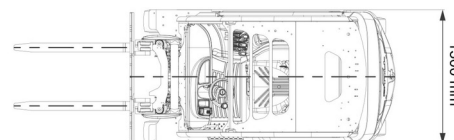

HEFTRUCK BATTERIJ

Heftrucks en verreikers

3,5T batterij STILL4 wiel

» 3,5T batterij STILL4 wiel

SIDE SHIFT

Hefcapaciteit	3500 kg
Reikhoogte	4590 mm
Lengte	2,58 m
Breedte	1,30 m
Hoogte	2,22 m
Gewicht	5500 kg

ACCESSOIRES

- Operator - CAT 1
- Hogere mast (>5,5 m)
- Lange vorken
- Verlengvorken
- Nummerplaat

Batterij

Vorken: 1200 mm

Raadpleeg onze website www.dumarent.be voor de technische fiche

Indien u nog vragen hebt over deze machine of toebehoren, dan kunt u ons steeds bellen op +32(0)56 222 111 of een e-mail sturen.