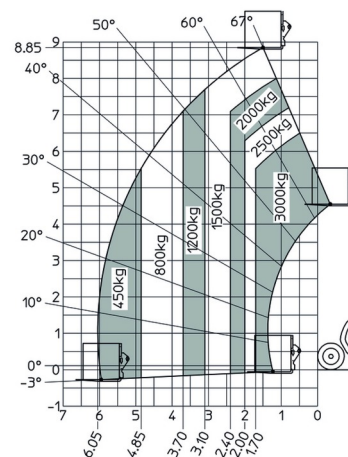

CHARIOT TELESCOPIQUE

MANITOU MT930H

Chariots élévateurs et Manuscopic

» MANITOU MT930H

Capacité de levage	3000 kg
Roues motrices/direction	4x4
Hauteur de levage	8850 mm
Longueur	4,67 m
Largeur	2,00 m
Hauteur	2,00 m
Poids	6550 kg

ACCESSOIRES

- Crochet fourches - 3 tonnes
- Opérateur - CAT 1
- Cuve chantier (mazout) 1100 l avec pompe
- Benne agricole 1.500 l - 2,40 m
- Godet 780 l
- Jib avec potence - 4 tonnes (P4000)
- Potence courte PC50
- Plaque d'immatriculation