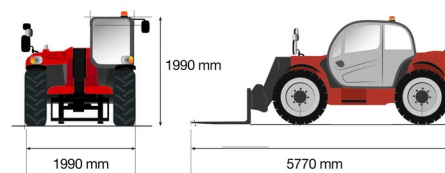

CHARIOT TELESCOPIQUE

MANITOU MT930H

Chariots élévateurs et Manuscopic

» MANITOU MT930H

Capacité de levage	3000 kg
Roues motrices/direction	4x4
Hauteur de levage	8850 mm
Longueur	4,67 m
Largeur	2,00 m
Hauteur	2,00 m
Poids	6550 kg

ACCESSOIRES

- Crochet fourches - 3 tonnes
- Opérateur - CAT 1
- Cuve chantier (mazout) 1100 l avec pompe
- Benne agricole 1.500 l - 2,40 m
- Godet 780 l
- Jib avec potence - 4 tonnes (P4000)
- Potence courte PC50
- Plaque d'immatriculation