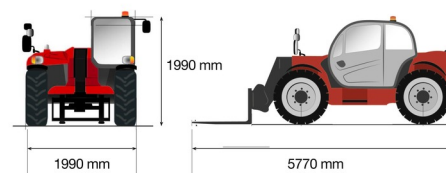

CHARIOT TELESCOPIQUE

MANITOU MT930H

Chariots élévateurs et Manuscopic

» MANITOU MT930H

Capacité de levage	3000 kg
Roues motrices/direction	4x4
Hauteur de levage	8850 mm
Longueur	4,67 m
Largeur	2,00 m
Hauteur	2,00 m
Poids	6550 kg

ACCESSOIRES

- Crochet fourches - 3 tonnes
- Opérateur - CAT 1
- Cuve chantier (mazout) 1100 l avec pompe
- Benne agricole 1.500 l - 2,40 m
- Godet 780 l
- Jib avec potence - 4 tonnes (P4000)
- Potence courte PC50
- Plaque d'immatriculation