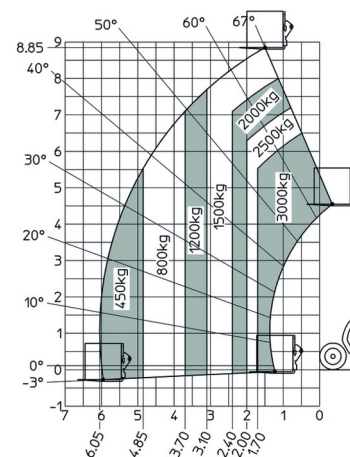

VERREIKER

MANITOU MT930H

Heftrucks en verreikers

» MANITOU MT930H

Hefcapaciteit	3000 kg
Aandrijving/sturing	4x4
Reikhoogte	8850 mm
Lengte	4,67 m
Breedte	2,00 m
Hoogte	2,00 m
Gewicht	6550 kg

ACCESSOIRES

- Hijshaak voor vorken - 3 ton
- Operator - CAT 1
- Werftank (mazout) 1100 l met pomp
- Volumebak 1.500 l - 2,40 m
- Schepbak 780 l
- Jib met hijshaak - 4 ton (P4000)
- Korte hijshaak PC50
- Nummerplaat