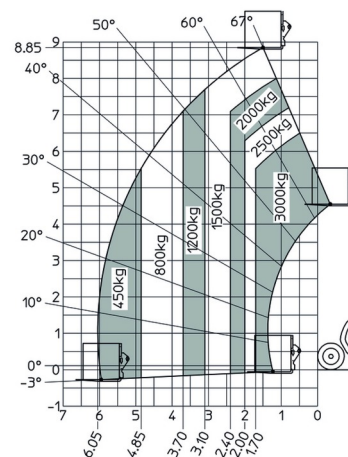

VERREIKER

MANITOU MT930H

Heftrucks en verreikers

» MANITOU MT930H

Hefcapaciteit	3000 kg
Aandrijving/sturing	4x4
Reikhoogte	8850 mm
Lengte	4,67 m
Breedte	2,00 m
Hoogte	2,00 m
Gewicht	6550 kg

ACCESSOIRES

- Hijshaak voor vorken - 3 ton
- Operator - CAT 1
- Werftank (mazout) 1100 l met pomp
- Volumebak 1.500 l - 2,40 m
- Schepbak 780 l
- Jib met hijshaak - 4 ton (P4000)
- Korte hijshaak PC50
- Nummerplaat