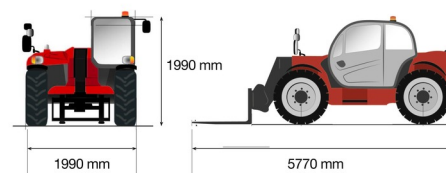

VERREIKER

MANITOU MT930H

Heftrucks en verreikers

» MANITOU MT930H

Hefcapaciteit	3000 kg
Aandrijving/sturing	4x4
Reikhoogte	8850 mm
Lengte	4,67 m
Breedte	2,00 m
Hoogte	2,00 m
Gewicht	6550 kg

ACCESSOIRES

- Hijshaak voor vorken - 3 ton
- Operator - CAT 1
- Werftank (mazout) 1100 l met pomp
- Volumebak 1.500 l - 2,40 m
- Schepbak 780 l
- Jib met hijshaak - 4 ton (P4000)
- Korte hijshaak PC50
- Nummerplaat