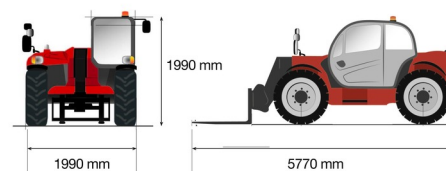

VERREIKER

MANITOU MT930H

Heftrucks en verreikers

» MANITOU MT930H

Hefcapaciteit	3000 kg
Aandrijving/sturing	4x4
Reikhoogte	8850 mm
Lengte	4,67 m
Breedte	2,00 m
Hoogte	2,00 m
Gewicht	6550 kg

ACCESSOIRES

- Hijshaak voor vorken - 3 ton
- Operator - CAT 1
- Werftank (mazout) 1100 l met pomp
- Volumebak 1.500 l - 2,40 m
- Schepbak 780 l
- Jib met hijshaak - 4 ton (P4000)
- Korte hijshaak PC50
- Nummerplaat