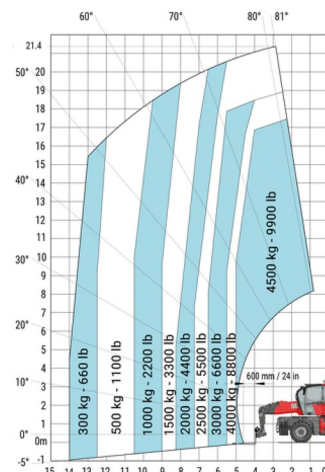

CHARIOT TELESCOPIQUE ROTATIF

# MANITOU MRT2260 VISION+

Chariots élévateurs et Manuscopic

» MANITOU MRT2260 VISION+

Capacité de levage	6000 kg
Roues motrices/direction	4x4x4
Hauteur de levage	21800 mm
Longueur	8,17 m
Largeur	2,50 m
Hauteur	3,10 m
Poids	18000 kg