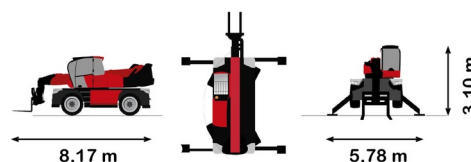

CHARIOT TELESCOPIQUE ROTATIF

# MANITOU MRT2260 VISION+

Chariots élévateurs et Manuscopic

» MANITOU MRT2260 VISION+

Capacité de levage	6000 kg
Roues motrices/direction	4x4x4
Hauteur de levage	21800 mm
Longueur	8,17 m
Largeur	2,50 m
Hauteur	3,10 m
Poids	18000 kg