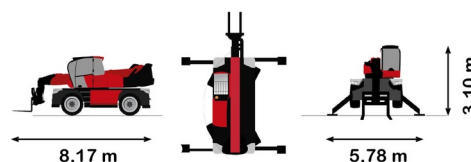

CHARIOT TELESCOPIQUE ROTATIF

MANITOU MRT2260 VISION+

Chariots élévateurs et Manuscopic

» MANITOU MRT2260 VISION+

Capacité de levage	6000 kg
Roues motrices/direction	4x4x4
Hauteur de levage	21800 mm
Longueur	8,17 m
Largeur	2,50 m
Hauteur	3,10 m
Poids	18000 kg