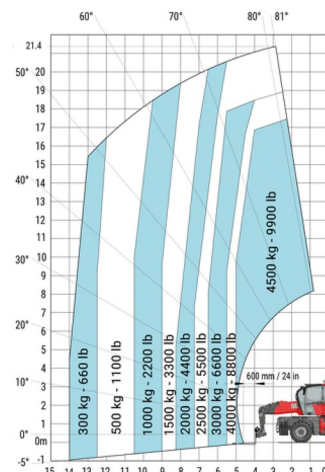

CHARIOT TELESCOPIQUE ROTATIF

MANITOU MRT2260 VISION+

Chariots élévateurs et Manuscopic

» MANITOU MRT2260 VISION+

Capacité de levage	6000 kg
Roues motrices/direction	4x4x4
Hauteur de levage	21800 mm
Longueur	8,17 m
Largeur	2,50 m
Hauteur	3,10 m
Poids	18000 kg