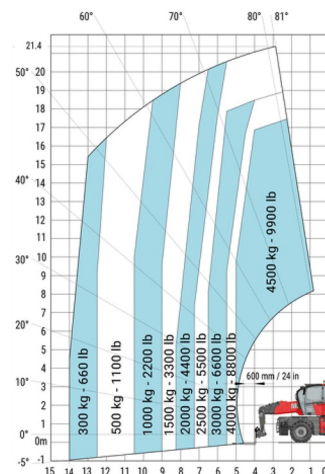

# MANITOU MRT2260 VISION+

Heftrucks en verreikers

» MANITOU MRT2260 VISION+

Hefcapaciteit	6000 kg
Aandrijving/sturing	4x4x4
Reikhoogte	21800 mm
Lengte	8,17 m
Breedte	2,50 m
Hoogte	3,10 m
Gewicht	18000 kg