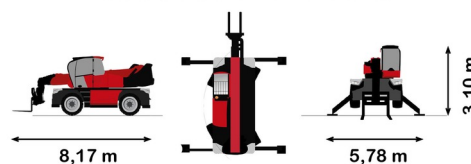

ROTARENDE VERREIKER

MANITOU MRT2260 VISION+

Heftrucks en verreikers

» MANITOU MRT2260 VISION+

| | |
|---------------------|----------|
| Hefcapaciteit | 6000 kg |
| Aandrijving/sturing | 4x4x4 |
| Reikhoogte | 21800 mm |
| Lengte | 8,17 m |
| Breedte | 2,50 m |
| Hoogte | 3,10 m |
| Gewicht | 18000 kg |

ACCESSOIRES

- Operator - CAT 2
- Werftank (mazout) 1100 l met pomp
- Werkkooi - 365 kg
- Werkkooi - 1.000 kg
- Jib met hijshaak 6 ton (P6000)
- Schepbak 1.000 l - 2,40 m
- Korte hijshaak PC50
- Nummerplaat