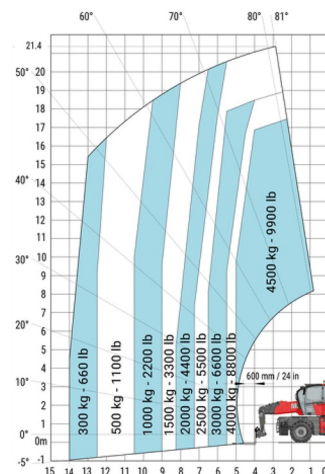

ROTERENDE VERREIKER

MANITOU MRT2260 VISION+

Heftrucks en verreikers