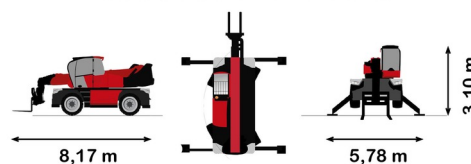

# MANITOU MRT2260 VISION+

Heftrucks en verreikers

» MANITOU MRT2260 VISION+

Hefcapaciteit	6000 kg
Aandrijving/sturing	4x4x4
Reikhoogte	21800 mm
Lengte	8,17 m
Breedte	2,50 m
Hoogte	3,10 m
Gewicht	18000 kg