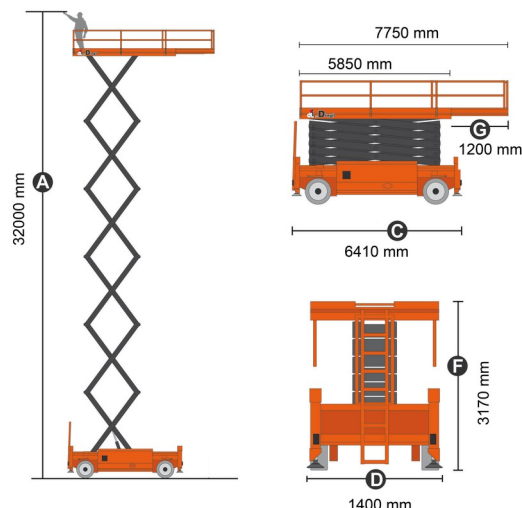

NACELLE A CISEAUX ELECTRIQUE

Nacelles et élévateurs

DINGLI JCPT3214DC

» DINGLI JCPT3214DC

Hauteur de travail	32,00 m
Charge limite	750 kg
Longueur	6,41 m
Largeur	1,39 m
Hauteur	3,17 m
Poids	22200 kg

- Batterie
- 2 Stabilisateurs Avant
- 1 prise de courant dans le panier
- Transport exceptionnel
- Port en lourd à l'intérieur : 2 personnes