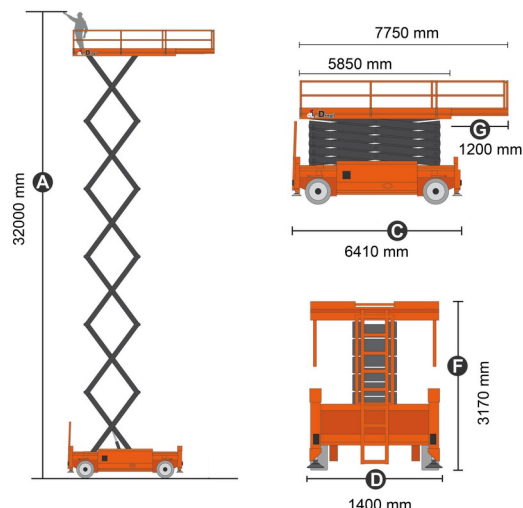

NACELLE A CISEAUX ELECTRIQUE

Nacelles et élévateurs

DINGLI JCPT3214DC

» DINGLI JCPT3214DC

Hauteur de travail	32,00 m
Charge limite	750 kg
Longueur	6,41 m
Largeur	1,39 m
Hauteur	3,17 m
Poids	22200 kg

- Batterie
- 2 Stabilisateurs Avant
- 1 prise de courant dans le panier
- Transport exceptionnel
- Port en lourd à l'intérieur : 2 personnes