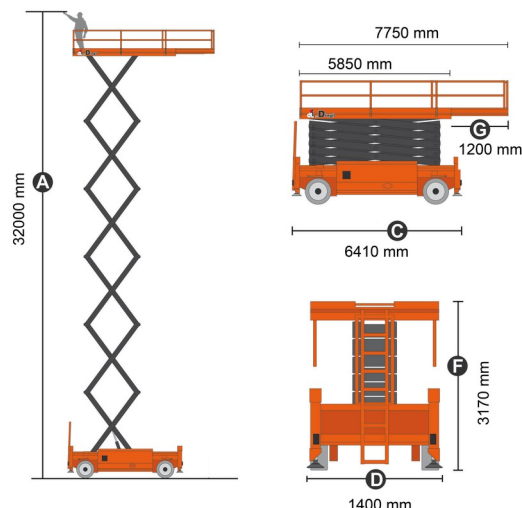

SCHAARLIFT ELEKTRISCH

DINGLI JCPT3214DC

Hoogwerkers en schaarliften

» DINGLI JCPT3214DC

Werkhoogte	32,00 m
Draagvermogen	750 kg
Lengte	6,41 m
Breedte	1,39 m
Hoogte	3,17 m
Gewicht	22200 kg

- Batterij
- 2 Steunpoten vooraan
- 1 stopcontact in werkkooi
- Uitzonderlijk vervoer
- Draagvermogen binnen : 2 personen