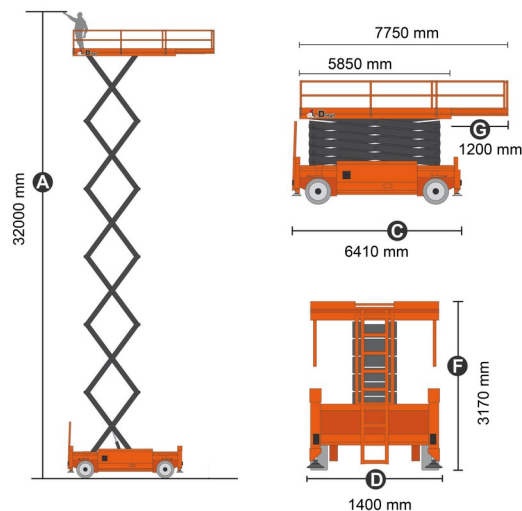

SCHAARLIFT ELEKTRISCH

# DINGLI JCPT3214DC

Hoogwerkers en schaarliften

» DINGLI JCPT3214DC

Werkhoogte	32,00 m
Draagvermogen	750 kg
Lengte	6,41 m
Breedte	1,39 m
Hoogte	3,17 m
Gewicht	22200 kg

Batterij

2 Steunpoten vooraan

1 stopcontact in werkkooi