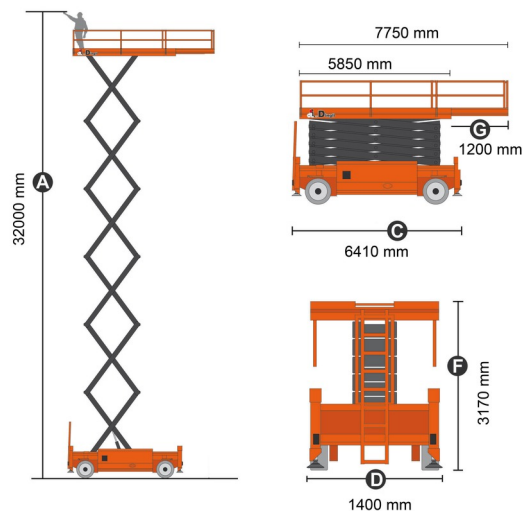

SCHAARLIFT ELEKTRISCH

DINGLI JCPT3214DC

Hoogwerkers en schaarliften

» DINGLI JCPT3214DC

Werkhoogte	32,00 m
Draagvermogen	750 kg
Lengte	6,41 m
Breedte	1,39 m
Hoogte	3,17 m
Gewicht	22200 kg

- Batterij
- 2 Steunpoten vooraan
- 1 stopcontact in werkkooi
- Uitzonderlijk vervoer
- Draagvermogen binnen : 2 personen