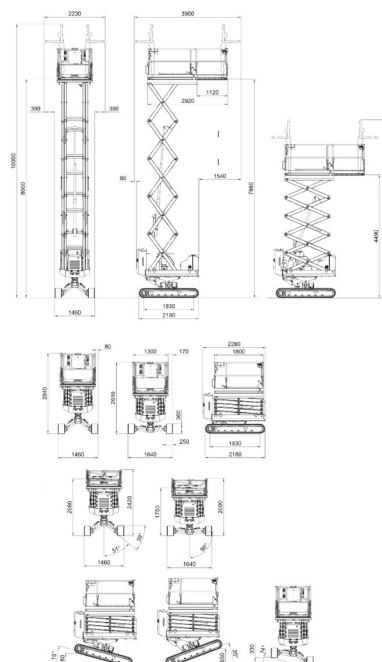

SCHAARLIFT DIESEL

Hoogwerkers en schaarliften

ALMAC BIBI1090-BL EVO

» ALMAC BIBI1090-BL EVO

Werkhoogte	10,00 m
Draagvermogen	300 kg
Lengte	2,29 m
Breedte	1,46 m
Hoogte	2,94 m
Gewicht	2895 kg

Dieselmotor

Raadpleeg onze website www.dumarent.be voor de technische fiche