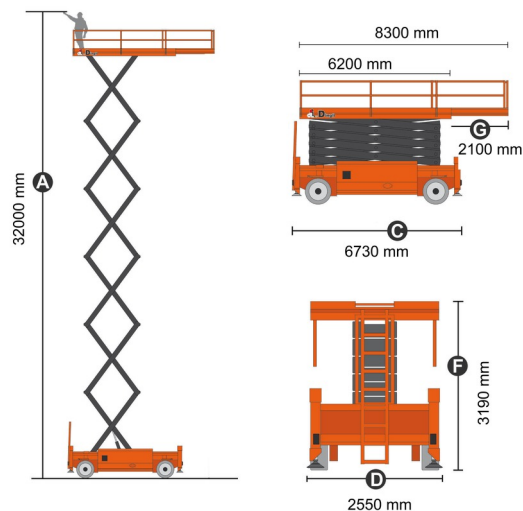

# Dingli JCPT3225RT

» Dingli JCPT3225RT

Hauteur de travail	32,00 m
Charge limite	1000 kg
Longueur	6,73 m
Largeur	2,55 m
Hauteur	3,19 m
Poids	23950 kg

- Moteur Diesel
- 2 Stabilisateurs Avant
- 1 prise de courant dans le panier
- Port en lourd à l'intérieur: 4 personnes
- Port en lourd à l'extérieur: 4 personnes
- Transport exceptionnel