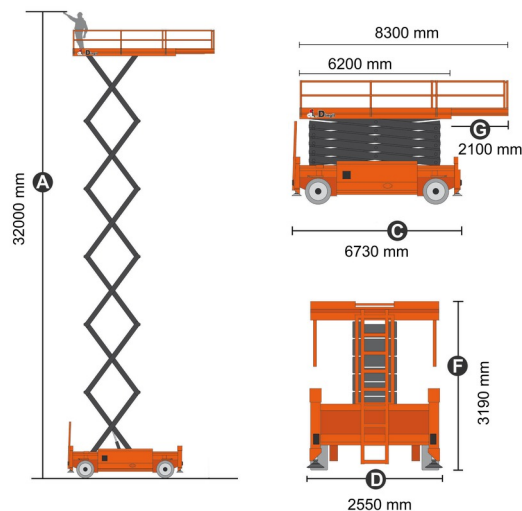

NACELLE A CISEAUX DIESEL

Nacelles et élévateurs

Dingli JCPT3225RT

» Dingli JCPT3225RT

Hauteur de travail	32,00 m
Charge limite	1000 kg
Longueur	6,73 m
Largeur	2,55 m
Hauteur	3,19 m
Poids	23950 kg

- Moteur Diesel
- 2 Stabilisateurs Avant
- 1 prise de courant dans le panier
- Port en lourd à l'intérieur: 4 personnes
- Port en lourd à l'extérieur: 4 personnes
- Transport exceptionnel