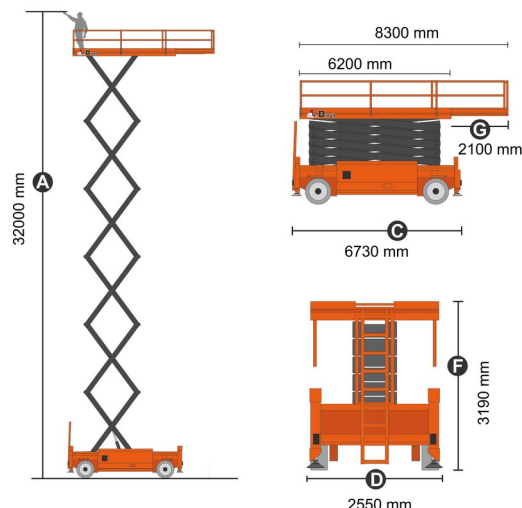

SCHAARLIFT DIESEL

Hoogwerkers en schaarliften

Dingli JCPT3225RT

» Dingli JCPT3225RT

Werkhoogte	32,00 m
Draagvermogen	1000 kg
Lengte	6,73 m
Breedte	2,55 m
Hoogte	3,19 m
Gewicht	23950 kg

- Dieselmotor
- 2 Steunpoten vooraan
- 1 stopcontact in werkkooi
- Draagvermogen binnen: 4 personen
- Draagvermogen buiten: 4 personen
- Uitzonderlijk vervoer