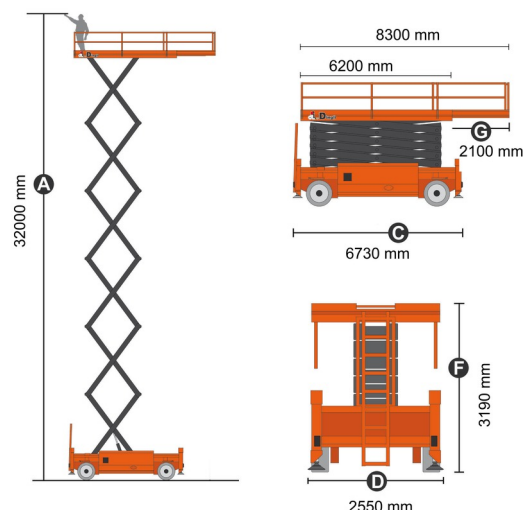

# Dingli JCPT3225RT

» Dingli JCPT3225RT

Werkhoogte	32,00 m
Draagvermogen	1000 kg
Lengte	6,73 m
Breedte	2,55 m
Hoogte	3,19 m
Gewicht	23950 kg

- Dieselmotor
- 2 Steunpoten vooraan
- 1 stopcontact in werkkooi
- Draagvermogen binnen: 4 personen
- Draagvermogen buiten: 4 personen
- Uitzonderlijk vervoer