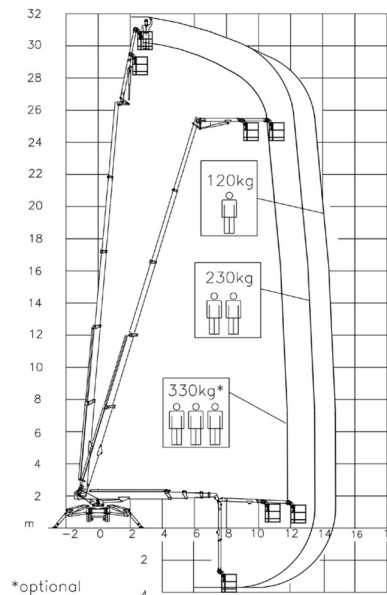

NACELLE ARAIGNEE

Nacelles et élévateurs

PALAZZANI XTJ 32

» PALAZZANI XTJ 32

Hauteur de travail	32,00 m
Charge limite	330 kg
Longueur	6,90 m
Largeur	1,10 m
Hauteur	1,99 m
Poids	5940 kg

ACCESSOIRES

- Opérateur - CAT 1
- Rampes synthétiques

- 1 prise de courant dans le panier
- 2 Stabilisateurs Avant
- Radiocommandée
- Port en lourd à l'intérieur: 3 personnes
- Port en lourd à l'extérieur: 3 personnes

Chenilles non marquant

Consultez la fiche technique sur notre site www.dumarent.be