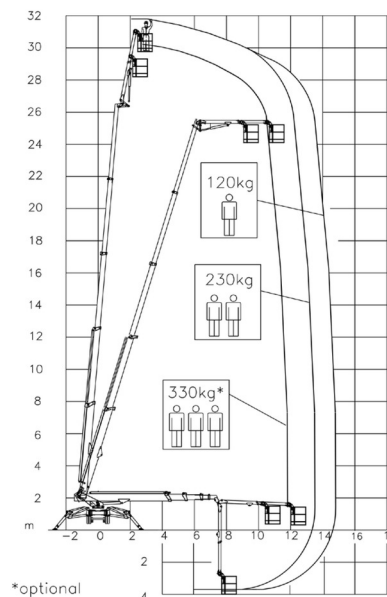

NACELLE ARAIGNEE

Nacelles et élévateurs

PALAZZANI XTJ 32

» PALAZZANI XTJ 32

| | |
|--------------------|---------|
| Hauteur de travail | 32,00 m |
| Charge limite | 330 kg |
| Longueur | 6,90 m |
| Largeur | 1,10 m |
| Hauteur | 1,99 m |
| Poids | 5940 kg |