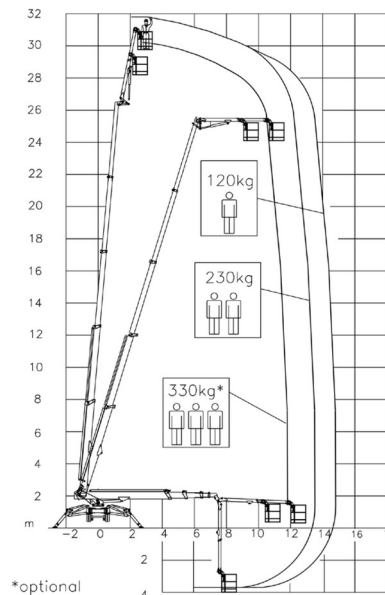

## » PALAZZANI XTJ 32

Hauteur de travail	32,00 m
Charge limite	330 kg
Longueur	6,90 m
Largeur	1,10 m
Hauteur	1,99 m
Poids	5940 kg