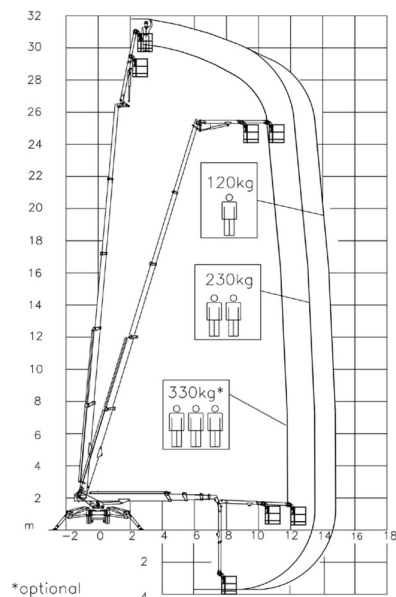

## » PALAZZANI XTJ 32

Werkhoogte	32,00 m
Draagvermogen	330 kg
Lengte	6,90 m
Breedte	1,10 m
Hoogte	1,99 m
Gewicht	5940 kg