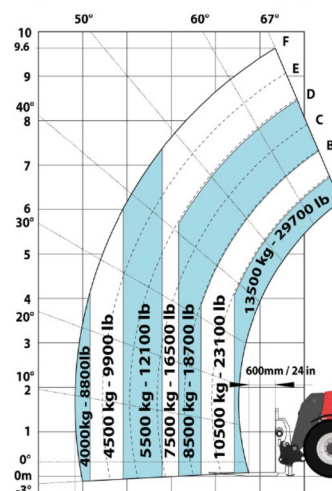

CHARIOT TELESCOPIQUE

MHT10135 AIRCO

Chariots élévateurs et Manuscopic

» MHT10135 AIRCO

Capacité de levage	13500 kg
Roues motrices/direction	4x4x4
Hauteur de levage	10000 mm
Longueur	7,35 m
Largeur	2,54 m
Hauteur	2,99 m
Poids	19900 kg

Moteur Diesel

Avec climatiseur, dépl. latéral, positionneur et tablier porte-fourches large 2,50 m.

Consultez la fiche technique sur notre site www.dumarent.be
Si vous avez des questions concernant cette machine ou des accessoires, vous pouvez toujours nous appeler au +32(0)56 222 111 ou nous envoyer un e-mail.