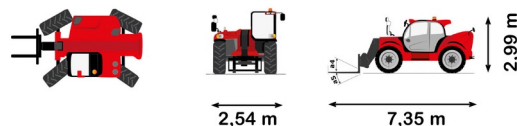

CHARIOT TELESCOPIQUE

# MHT10135 AIRCO

Chariots élévateurs et Manuscopic

» MHT10135 AIRCO

Capacité de levage	13500 kg
Roues motrices/direction	4x4x4
Hauteur de levage	10000 mm
Longueur	7,35 m
Largeur	2,54 m
Hauteur	2,99 m
Poids	19900 kg

Moteur Diesel

Avec climatiseur, dépl. latéral, positionneur et tablier porte-fourches large 2,50 m.

Consultez la fiche technique sur notre site [www.dumarent.be](http://www.dumarent.be)

Si vous avez des questions concernant cette machine ou des accessoires, vous pouvez toujours nous appeler au +32(0)56 222 111 ou nous envoyer un e-mail.