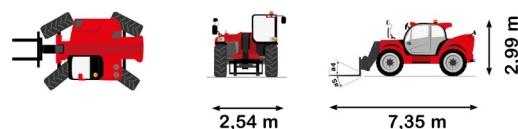

CHARIOT TELESCOPIQUE

MHT10135 AIRCO

Chariots élévateurs et Manuscopic

» MHT10135 AIRCO

Capacité de levage	13500 kg
Roues motrices/direction	4x4x4
Hauteur de levage	10000 mm
Longueur	7,35 m
Largeur	2,54 m
Hauteur	2,99 m
Poids	19900 kg

Moteur Diesel

Avec climatiseur, dépl. latéral, positionneur et tablier porte-fourches large 2,50 m.

Consultez la fiche technique sur notre site www.dumarent.be
Si vous avez des questions concernant cette machine ou des accessoires, vous pouvez toujours nous appeler au +32(0)56 222 111 ou nous envoyer un e-mail.