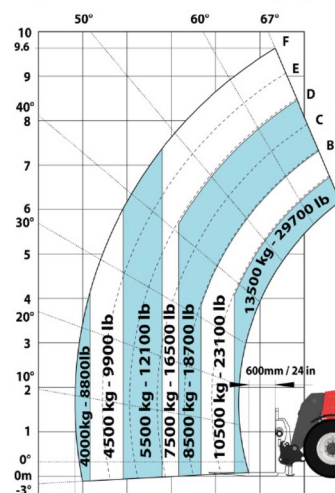

CHARIOT TELESCOPIQUE

# MHT10135 AIRCO

Chariots élévateurs et Manuscopic

» MHT10135 AIRCO

Capacité de levage	13500 kg
Roues motrices/direction	4x4x4
Hauteur de levage	10000 mm
Longueur	7,35 m
Largeur	2,54 m
Hauteur	2,99 m
Poids	19900 kg

Moteur Diesel

Avec climatiseur, dépl. latéral, positionneur et tablier porte-fourches large 2,50 m.

Consultez la fiche technique sur notre site [www.dumarent.be](http://www.dumarent.be)

Si vous avez des questions concernant cette machine ou des accessoires, vous pouvez toujours nous appeler au +32(0)56 222 111 ou nous envoyer un e-mail.