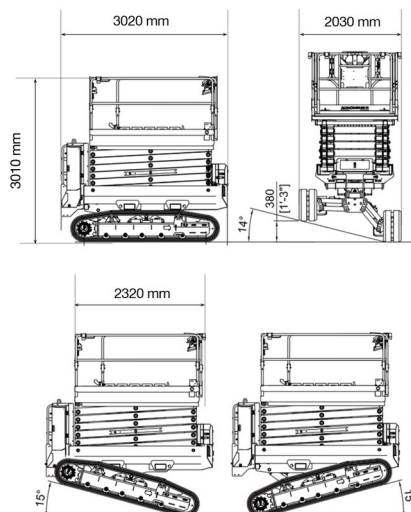

NACELLE A CISEAUX DIESEL

Nacelles et élévateurs

ALMAC BIBI1490-BL EVO

» ALMAC BIBI1490-BL EVO

Hauteur de travail	14,00 m
Charge limite	400 kg
Longueur	3,00 m
Largeur	1,69 m
Hauteur	2,16 m
Poids	5250 kg

Moteur Diesel

Consultez la fiche technique sur notre site www.dumarent.be
Si vous avez des questions concernant cette machine ou des accessoires, vous pouvez toujours nous appeler au +32(0)56 222 111 ou nous envoyer un e-mail.
Les frais de nettoyage et d'environnement seront mis en compte si la machine revient très sale ou pleine de boue.

* Tous les prix sont hors TVA.

* Un dépôt de garantie peut être demandé.

08 Jun 2026 18:17:49 / 770 / Conditions générales sur notre site duma-rent.com

duma rent
on different places !

Duma Rent bvba - Torkonjestraat 23, BE-8510 Marke
T +32(0)56 222 111 • Fax +32(0)56 716 141
info@dumarent.be • www.dumarent.be

Secteur Flandre occidentale
056 222 111

Secteur Flandre orientale
09 228 28 22

Secteur Anvers
03 887 87 81

Secteur Bruxelles
02 705 05 09

Secteur Charleroi
071 33 36 38