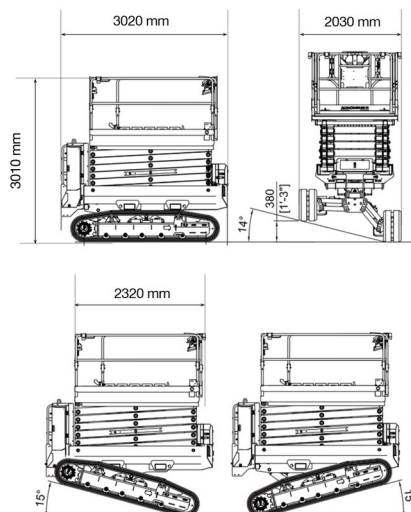

SCHAARLIFT DIESEL

Hoogwerkers en schaarliften

ALMAC BIBI1490-BL EVO

» ALMAC BIBI1490-BL EVO

Werkhoogte	14,00 m
Draagvermogen	400 kg
Lengte	3,00 m
Breedte	1,69 m
Hoogte	2,16 m
Gewicht	5250 kg

Dieselmotor

Raadpleeg onze website www.dumarent.be voor de technische fiche

Indien u nog vragen hebt over deze machine of toebehoren, dan kunt u ons steeds bellen op +32(0)56 222 111 of een e-mail sturen.

Er zal een reinigingskost en een milieuheffing in rekening worden gebracht indien de machine vuil is of vol aarde terugkeert.

* Alle prijzen zijn exclusief BTW.

* Een eventuele waarborg kan gevraagd worden.