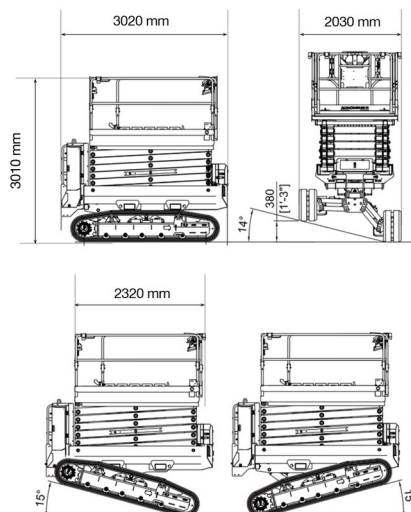

# ALMAC BIBI1490-BL EVO

» ALMAC BIBI1490-BL EVO

Werkhoogte	14,00 m
Draagvermogen	400 kg
Lengte	3,00 m
Breedte	1,69 m
Hoogte	2,16 m
Gewicht	5250 kg

Dieselmotor

Raadpleeg onze website [www.dumarent.be](http://www.dumarent.be) voor de technische fiche