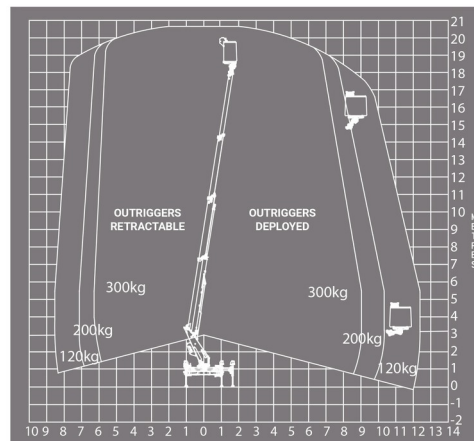

CAMION NACELLE

Nacelles et élévateurs

IVECO - KLUBB KT20

» IVECO - KLUBB KT20

Hauteur de travail	20,60 m
Charge limite	300 kg
Longueur	6,95 m
Largeur	2,20 m
Hauteur	3,10 m
Poids	3450 kg

- 4 Stabilisateurs Automatiques
- 1 prise de courant dans le panier
- Port en lourd à l'intérieur : 2 personnes
- Port en lourd à l'extérieur: 2 personnes
- Moteur Diesel