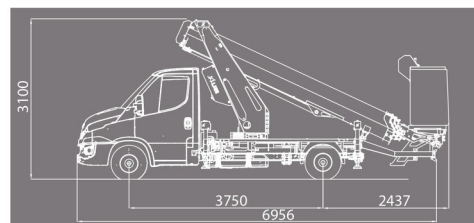

CAMION NACELLE

Nacelles et élévateurs

IVECO - KLUBB KT20

» IVECO - KLUBB KT20

Hauteur de travail	20,60 m
Charge limite	300 kg
Longueur	6,95 m
Largeur	2,20 m
Hauteur	3,10 m
Poids	3450 kg

- 4 Stabilisateurs Automatiques
- 1 prise de courant dans le panier
- Port en lourd à l'intérieur : 2 personnes
- Port en lourd à l'extérieur: 2 personnes
- Moteur Diesel