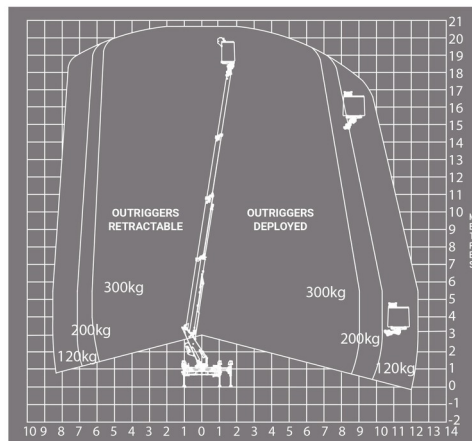

CAMION NACELLE

Nacelles et élévateurs

IVECO - KLUBB KT20

» IVECO - KLUBB KT20

Hauteur de travail	20,60 m
Charge limite	300 kg
Longueur	6,95 m
Largeur	2,20 m
Hauteur	3,10 m
Poids	3450 kg

- 4 Stabilisateurs Automatiques
- 1 prise de courant dans le panier
- Port en lourd à l'intérieur : 2 personnes
- Port en lourd à l'extérieur: 2 personnes
- Moteur Diesel