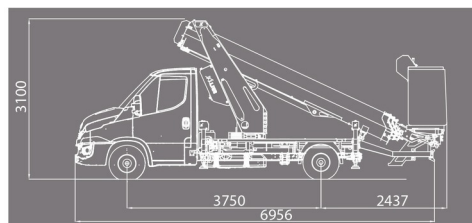

CAMION NACELLE

Nacelles et élévateurs

IVECO - KLUBB KT20

» IVECO - KLUBB KT20

Hauteur de travail	20,60 m
Charge limite	300 kg
Longueur	6,95 m
Largeur	2,20 m
Hauteur	3,10 m
Poids	3450 kg

- 4 Stabilisateurs Automatiques
- 1 prise de courant dans le panier
- Port en lourd à l'intérieur : 2 personnes
- Port en lourd à l'extérieur: 2 personnes
- Moteur Diesel