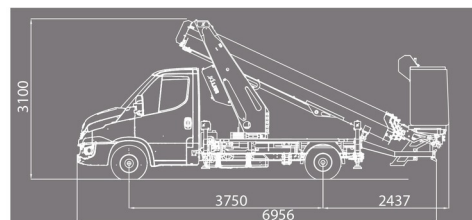

HOOGWERKER OP CAMION

### IVECO - KLUBB KT20

Werkhoogte	20,60 m
Draagvermogen	300 kg
Lengte	6,95 m
Breedte	2,20 m
Hoogte	3,10 m
Gewicht	3450 kg

- 4 Automatische Steunpoten
- 1 stopcontact in werkkooi
- Draagvermogen binnen : 2 personen
- Draagvermogen buiten: 2 personen
- Dieselmotor