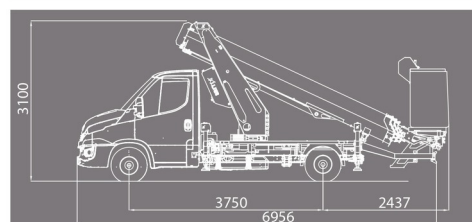

HOOGWERKER OP CAMION

IVECO - KLUBB KT20

Hoogwerkers en schaarliften

IVECO - KLUBB KT20

Werkhoogte	20,60 m
Draagvermogen	300 kg
Lengte	6,95 m
Breedte	2,20 m
Hoogte	3,10 m
Gewicht	3450 kg

- 4 Automatische Steunpoten
- 1 stopcontact in werkkooi
- Draagvermogen binnen : 2 personen
- Draagvermogen buiten: 2 personen
- Dieselmotor