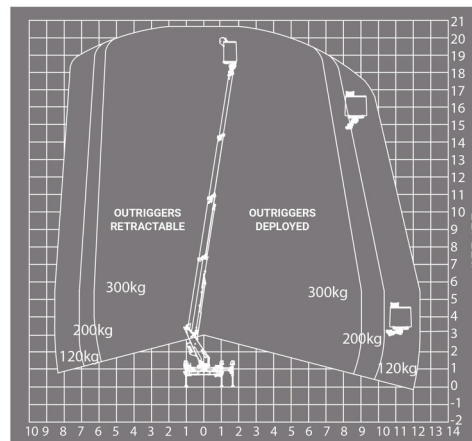

HOOGWERKER OP CAMION

IVECO - KLUBB KT20

Hoogwerkers en schaarliften

IVECO - KLUBB KT20

Werkhoogte	20,60 m
Draagvermogen	300 kg
Lengte	6,95 m
Breedte	2,20 m
Hoogte	3,10 m
Gewicht	3450 kg

- 4 Automatische Steunpoten
- 1 stopcontact in werkkooi
- Draagvermogen binnen : 2 personen
- Draagvermogen buiten: 2 personen
- Dieselmotor