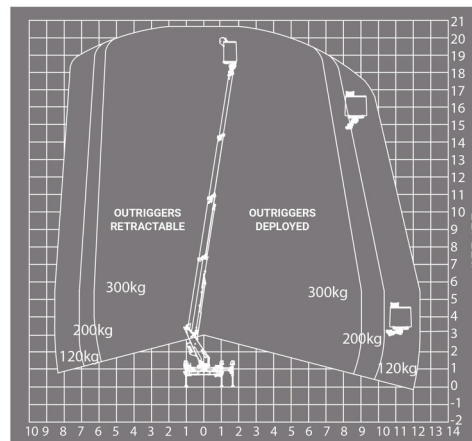

### IVECO - KLUBB KT20

Werkhoogte	20,60 m
Draagvermogen	300 kg
Lengte	6,95 m
Breedte	2,20 m
Hoogte	3,10 m
Gewicht	3450 kg

- 4 Automatische Steunpoten
- 1 stopcontact in werkkooi
- Draagvermogen binnen : 2 personen
- Draagvermogen buiten: 2 personen
- Dieselmotor