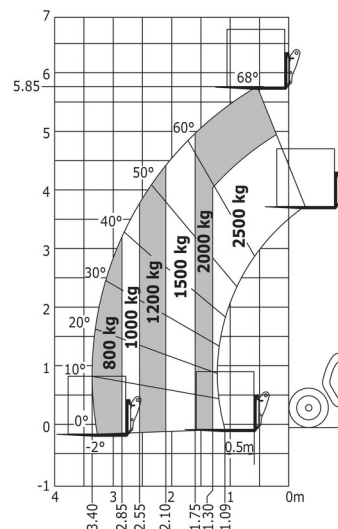

VERREIKER

Heftrucks en verreikers

MANITOU MT625 E 75PS 100V

» MANITOU MT625 E 75PS 100V

Hefcapaciteit	2500 kg
Reikhoogte	0 mm
Lengte	3,83 m
Breedte	1,81 m
Hoogte	1,92 m
Gewicht	4756 kg

Raadpleeg onze website www.dumarent.be voor de technische fiche