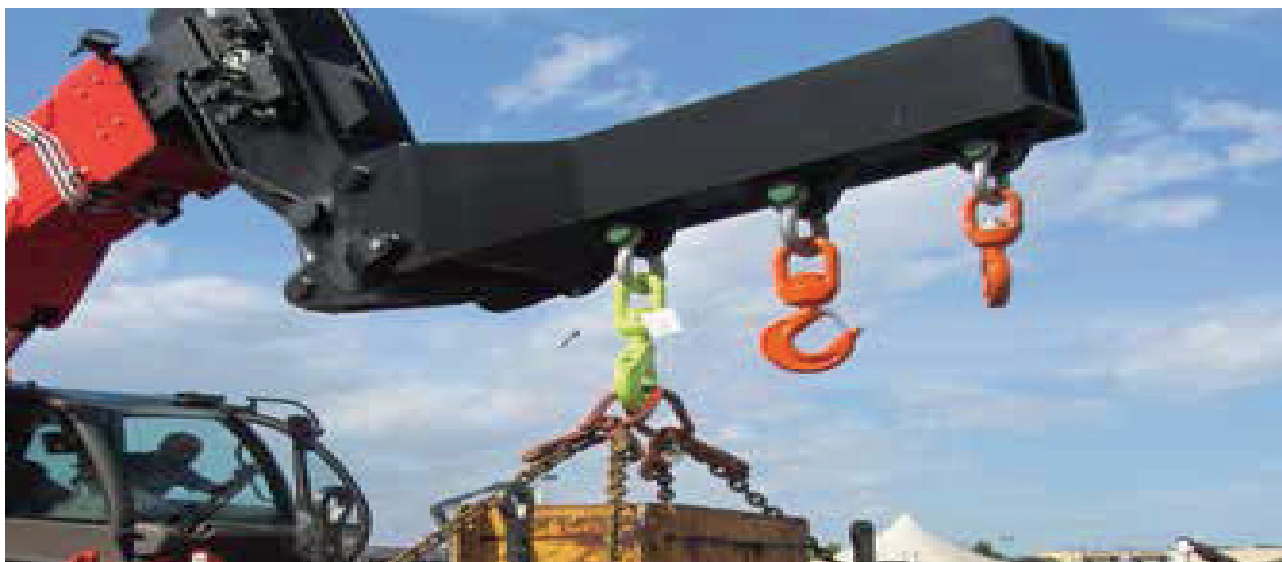

POTENCE GRANDE CAPACITÉ

- Potence équipée de trois crochets pour une meilleure adaptation aux différentes conditions de travail.
- Idéale pour toutes les charges lourdes suspendues.
- Sécurité : crochet pivotant autobloquant homologué.