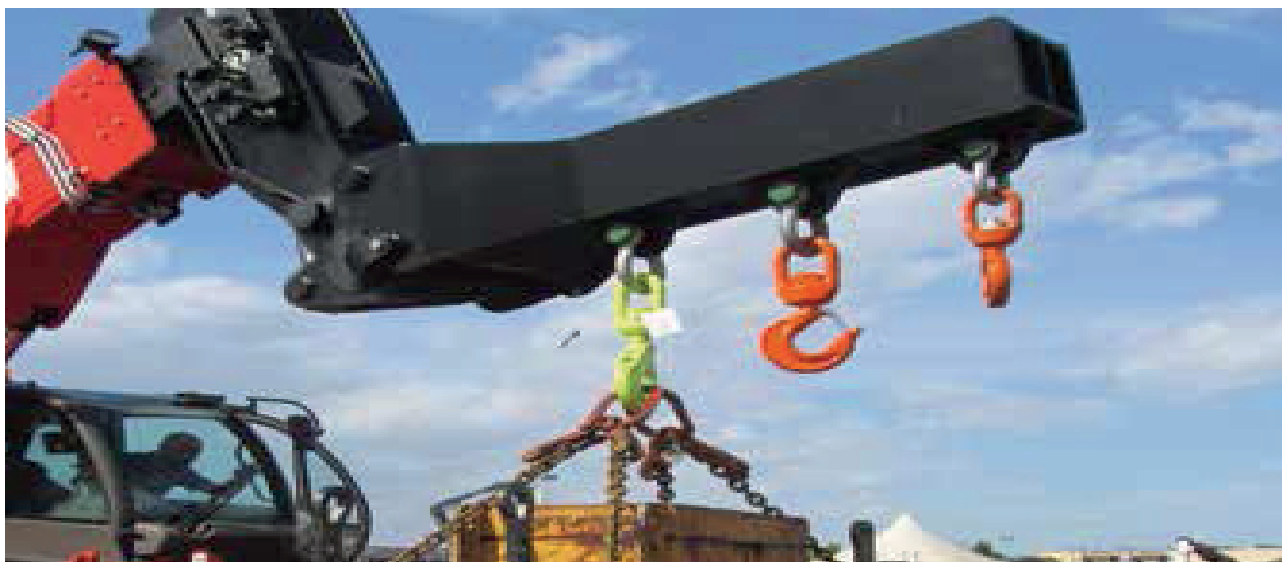

# POTENCE GRANDE CAPACITÉ

- Potence équipée de trois crochets pour une meilleure adaptation aux différentes conditions de travail.
- Idéale pour toutes les charges lourdes suspendues.
- Sécurité : crochet pivotant autobloquant homologué.