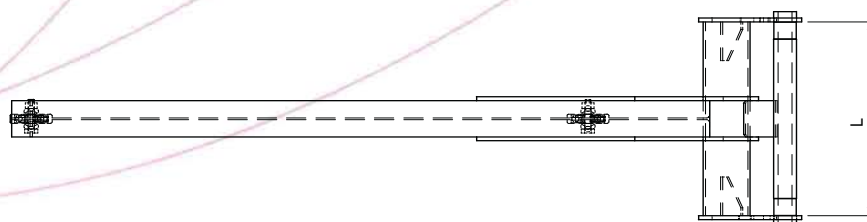

P 4000

Description:
Flèche longueur 2,7 m avec deux capacités de charge:
4000 kg à 0,70 m et 1200 kg à 2,7 m

CARACTÉRISTIQUES

DESCRIPTION	CAPACITÉ	DIMENSIONS										POIDS
		A	B	C	D	E	F	G	H	I	L	
P 4000	4000/1200 Kg	2838	2778	2708	708	352	466	629	865	156	750	210 KG