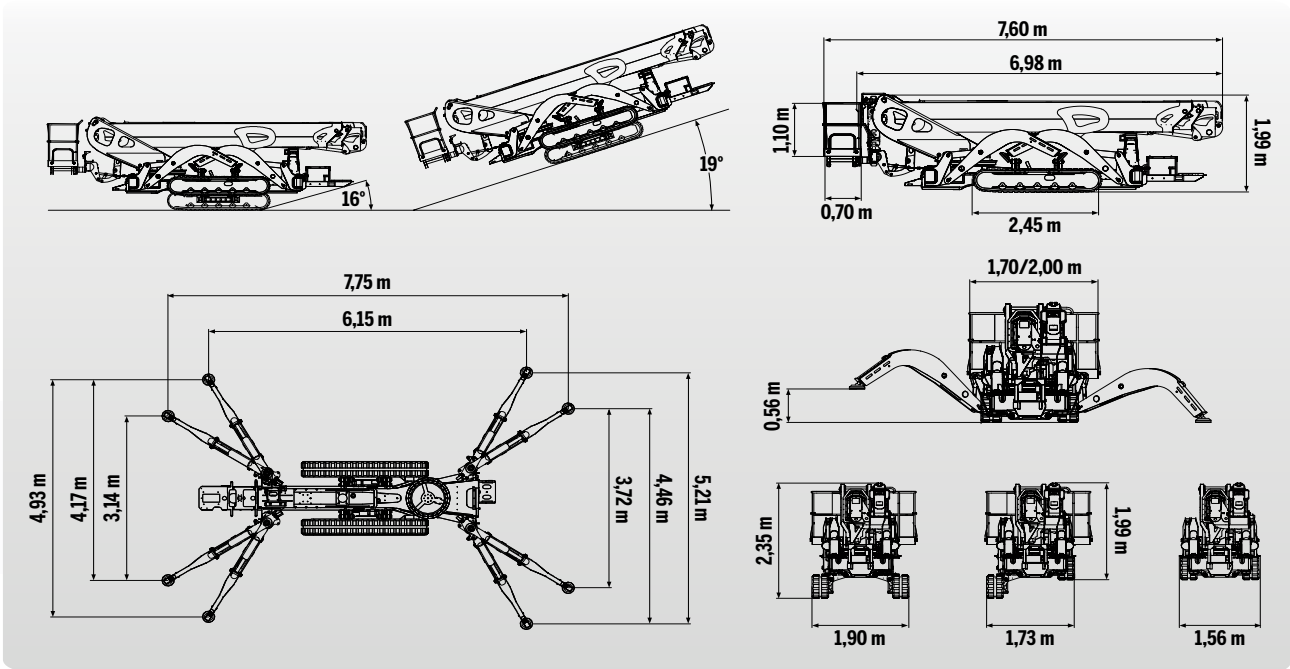

**DONNÉES TECHNIQUES**

**CAPACITÉ MAXIMALE**

220 KG + 60 KG  
120 KG + 40 KG

**PRESTATIONS**