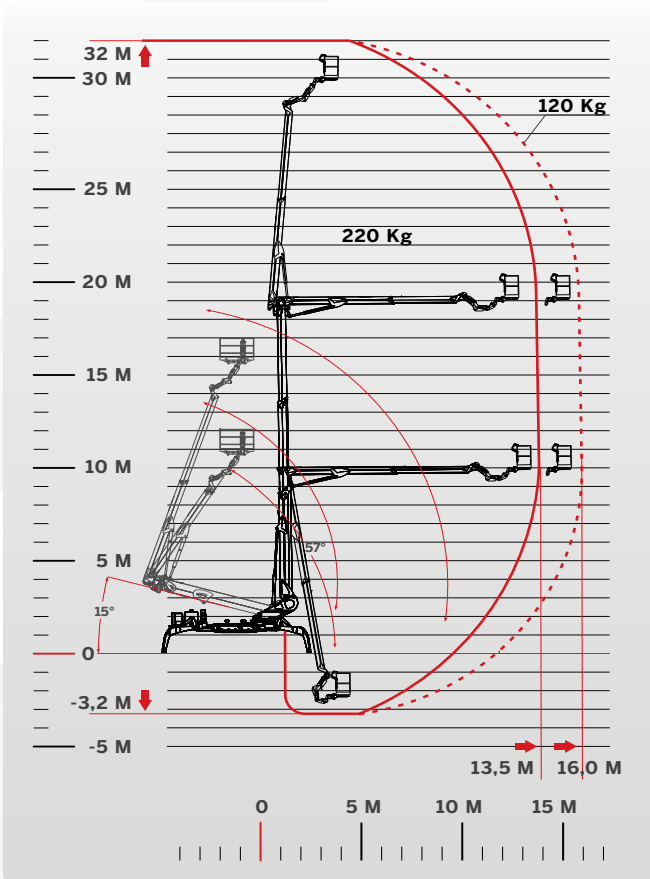

DONNÉES TECHNIQUES

CAPACITÉ MAXIMALE

220 KG + 60 KG
 120 KG + 40 KG

PRESTATIONS