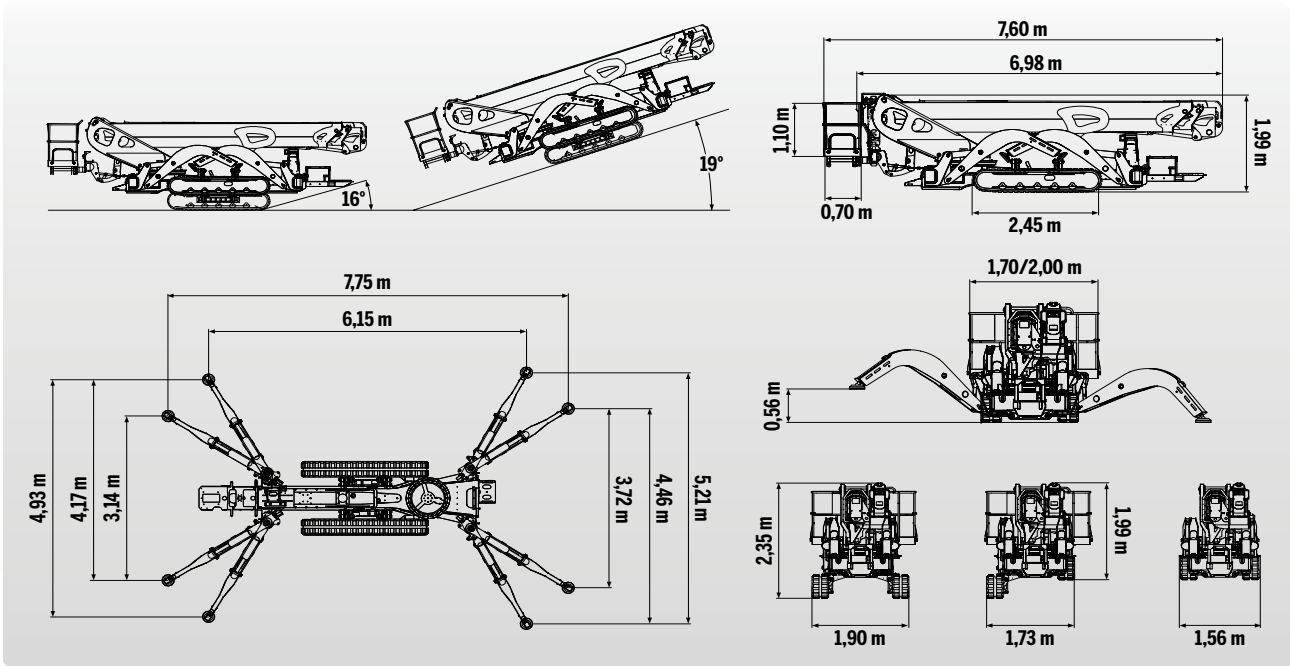

DONNÉES TECHNIQUES

CAPACITÉ MAXIMALE

220 KG + 60 KG
 120 KG + 40 KG

PRESTATIONS