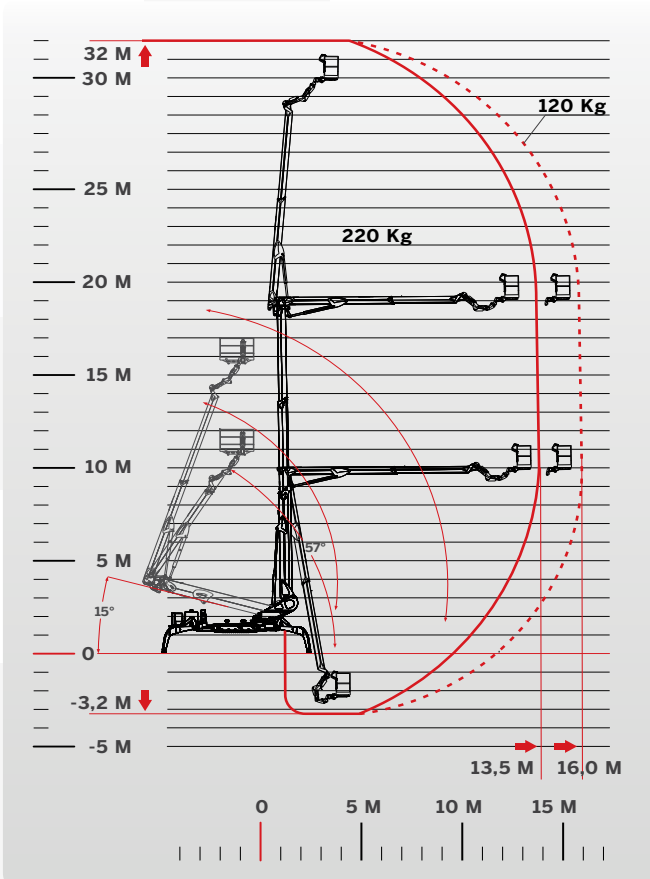

**DONNÉES TECHNIQUES**

**CAPACITÉ MAXIMALE**

220 KG + 60 KG  
120 KG + 40 KG

**PRESTATIONS**